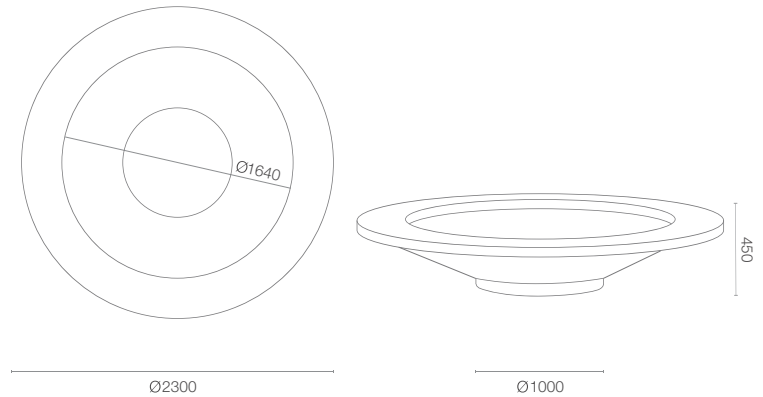

Produktblatt

PLANE RING LUX KOLLEKTION URBANO

GRÖßE / KAPAZITÄT

TE 036 230

KAPAZITÄT / GEWICHT / MATERIAL

Plane Ring Lux 555 l / 90 kg	Plane Ring Lux D 455 l / 80 kg
Polyethylen	

MODELL	KODE	GRÖßE (mm)
Plane Ring Lux	TE 036 230	Ø 2300 x 450 h
Plane Ring Lux D	TE 036 230 D	Ø 2300 x 450 h