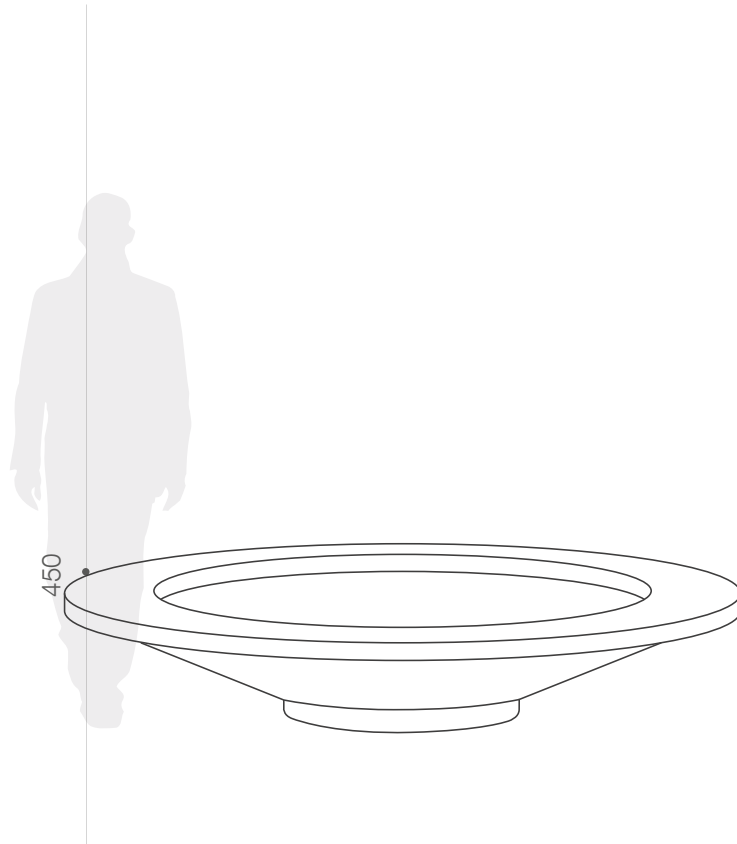

+49 (0) 30 12 07 46 90 | info@terra-de.eu

www.terraformdesign.de