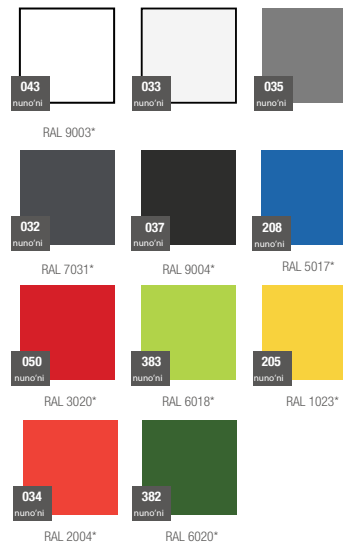

Produktblatt

PLANE RING LUX KOLLEKTION URBANO

GRÖßE / KAPAZITÄT

TE 036 230

KAPAZITÄT / GEWICHT / MATERIAL

Plane Ring Lux 555 l / 90 kg	Plane Ring Lux D 455 l / 80 kg
Polyethylen	

MODELL	KODE	GRÖßE (mm)
Plane Ring Lux	TE 036 230	Ø 2300 x 450 h
Plane Ring Lux D	TE 036 230 D	Ø 2300 x 450 h

ES IST GUT ZU WISSEN, DASS...

100% RECYCLING
 WASSERDICHT
 WIDERSTANDSFÄHIG GEGEN MECHANISCHE BESCHÄDIGUNGEN
 WIDERSTANDSFÄHIG GEGEN SCHWANKENDE ATMOSPHÄRISCHE BEDINGUNGEN
 BREITE FARBENPALETTE

STRUKTURFARBEN (Matt)

GRUNDFARBEN (Matt)

*ähnelt dieser Farbe aus der RAL-Palette

+49 (0) 30 12 07 46 90 | info@terra-de.eu

www.terraformdesign.de