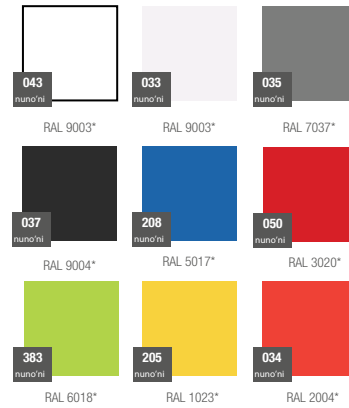

Produktblatt

GIANTO TABLO KOLLEKTION URBANO

STRUKTURFARBEN (Matt)

GRUNDFARBEN (Matt)

*ähnelt dieser Farbe aus der RAL-Palette

GRÖÖE / KAPAZITÄT

TE 010 182

KAPAZITÄT / GEWICHT / MATERIAL

Gianto Tablo D: 900l / 95kg

Gianto Tablo: 1840l / 90kg

polyethylen

MODELL	KODE	GRÖÖE (mm)	RAND	TIEFE
Gianto Tablo D	TE 010 182D	1800x1200h	300x360h	500
Gianto Tablo	TE 010 182	1800x1200h	300x360h	1200

ES IST GUT ZU WISSEN, DASS...