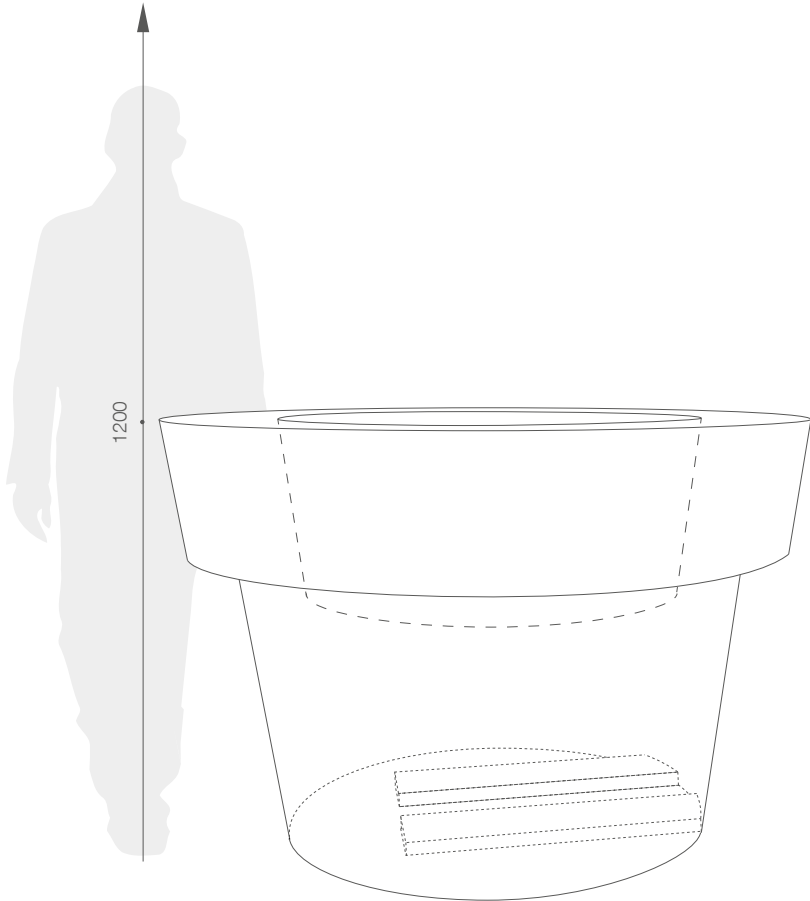

Produktblatt

GIANTO TABLO KOLLEKTION URBANO

STRUKTURFARBEN (Matt)

GRUNDFARBEN (Matt)

*ähnelt dieser Farbe aus der RAL-Palette

GRÖÖE / KAPAZITÄT

TE 010 182

KAPAZITÄT / GEWICHT / MATERIAL

Gianto Tablo D: 900l / 95kg

Gianto Tablo: 1840l / 90kg

polyethylen

MODELL	KODE	GRÖÖE (mm)	RAND	TIEFE
Gianto Tablo D	TE 010 182D	1800x1200h	300x360h	500
Gianto Tablo	TE 010 182	1800x1200h	300x360h	1200

ES IST GUT ZU WISSEN, DASS...

Produktblatt Neigungswinkel der Tischplatte

GIANTO TABLO KOLLEKTION URBANO

Blumentopf ohne Belastung / ohne Zwischenboden

Blumentopf mit Zwischenboden

+49 (0) 30 12 07 46 90 | info@terra-de.eu

www.terraformdesign.de