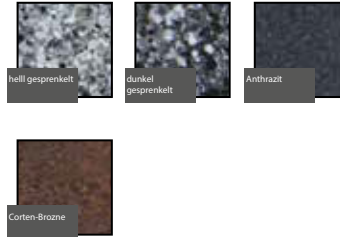

Produktblatt

GIANTO TABLO KOLLEKTION URBANO

STRUKTURFARBEN (Matt)

GRUNDFARBEN (Matt)

*ähnelt dieser Farbe aus der RAL-Palette

GRÖÖE / KAPAZITÄT

TE 010 182

KAPAZITÄT / GEWICHT / MATERIAL

Gianto Tablo D: 900l / 95kg

Gianto Tablo: 1840l / 90kg

polyethylen

MODELL	KODE	GRÖÖE (mm)	RAND	TIEFE
Gianto Tablo D	TE 010 182D	1800x1200h	300x360h	500
Gianto Tablo	TE 010 182	1800x1200h	300x360h	1200

ES IST GUT ZU WISSEN, DASS...