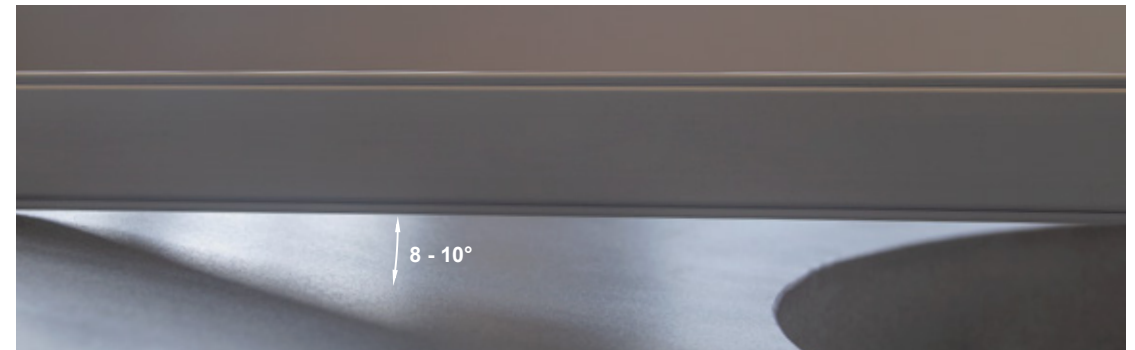

Produktblatt Neigungswinkel der Tischplatte

GIANTO TABLO KOLLEKTION URBANO

Blumentopf ohne Belastung / ohne Zwischenboden

Blumentopf mit Zwischenboden

+49 (0) 30 12 07 46 90 | info@terra-de.eu

www.terraformdesign.de