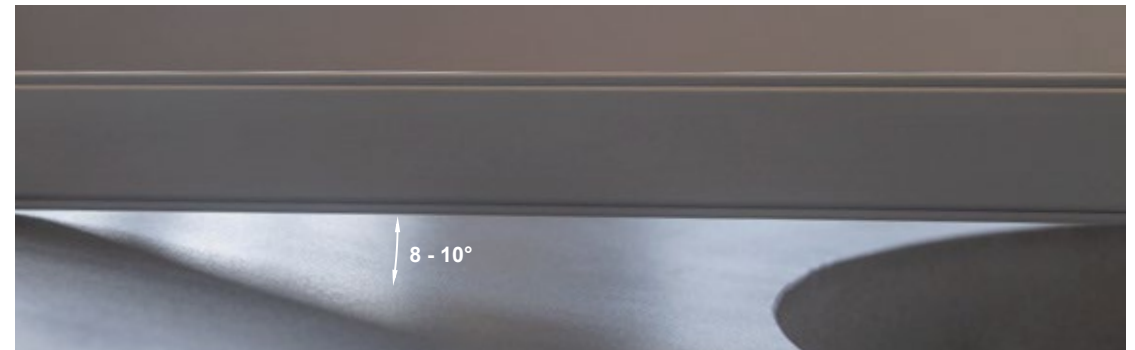

Produktblatt Neigungswinkel der Tischplatte

GIANTO TABLO KOLLEKTION URBANO

Blumentopf ohne Belastung / ohne Zwischenboden

Blumentopf mit Zwischenboden

+49 (0) 30 12 07 46 90 | info@terra-de.eu

www.terraformdesign.de