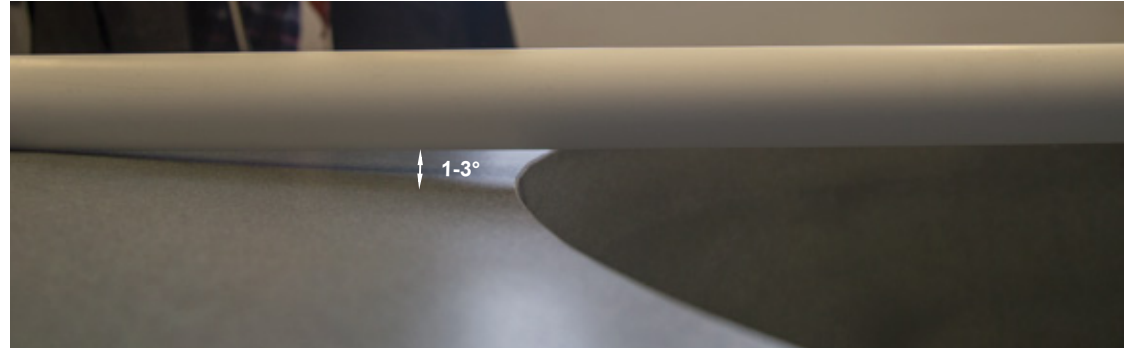

Produktblatt Neigungswinkel der Tischplatte

GIANTO TABLO KOLLEKTION URBANO

Blumentopf ohne Belastung / ohne Zwischenboden

Blumentopf mit Zwischenboden

+49 (0) 30 12 07 46 90 | info@terra-de.eu

www.terraformdesign.de