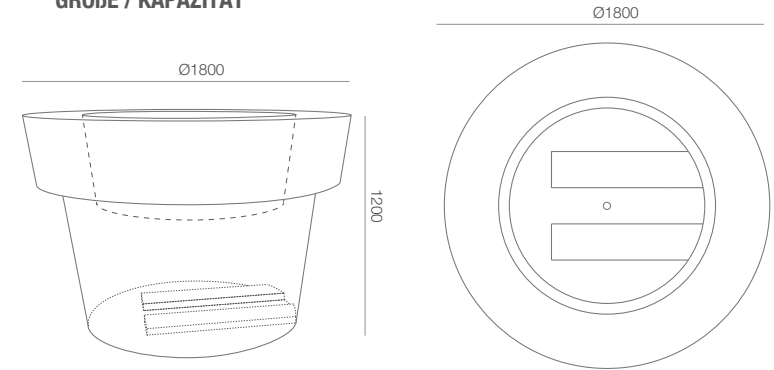

Produktblatt

GIANTO TABLO KOLLEKTION URBANO

STRUKTURFARBEN (Matt)

GRUNDFARBEN (Matt)

*ähnelt dieser Farbe aus der RAL-Palette

GRÖÖE / KAPAZITÄT

TE 010 182

KAPAZITÄT / GEWICHT / MATERIAL

Gianto Tablo D: 900l / 95kg

Gianto Tablo: 1840l / 90kg

polyethylen

MODELL	KODE	GRÖÖE (mm)	RAND	TIEFE
Gianto Tablo D	TE 010 182D	1800x1200h	300x360h	500
Gianto Tablo	TE 010 182	1800x1200h	300x360h	1200

ES IST GUT ZU WISSEN, DASS...