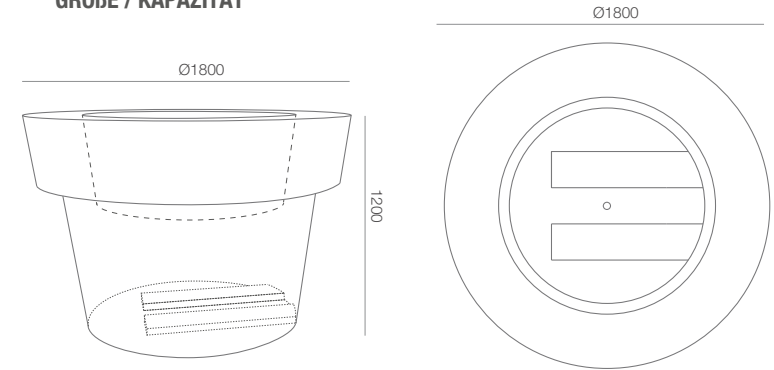

Produktblatt

GIANTO TABLO KOLLEKTION URBANO

STRUKTURFARBEN

GRUNDFARBEN (Matt)

* ähnelt dieser Farbe aus der RAL-Palette

GRÖÖE / KAPAZITÄT

TE 010 182

KAPAZITÄT / GEWICHT / MATERIAL

Gianto Tablo D: 510l / 95kg

Gianto Tablo: 1840l / 90kg

Polyethylen

MODELL	KODE	GRÖÖE (mm)	RAND	TIEFE
Gianto Tablo D	TE 010 182D	1800x1200h	300x360h	500
Gianto Tablo	TE 010 182	1800x1200h	300x360h	1200

ES IST GUT ZU WISSEN, DASS...