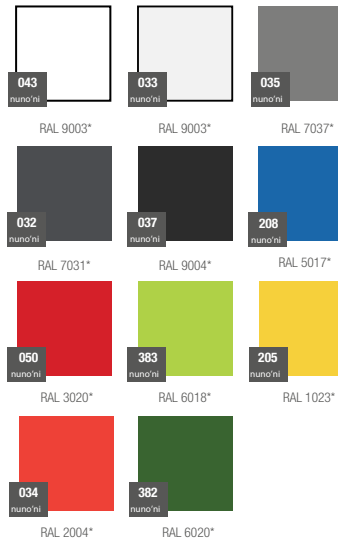

Produktblatt

GIANTO TABLO KOLLEKTION URBANO

STRUKTURFARBEN

GRUNDFARBEN (Matt)

* ähnelt dieser Farbe aus der RAL-Palette

GRÖÖE / KAPAZITÄT

TE 010 182

KAPAZITÄT / GEWICHT / MATERIAL

Gianto Tablo D: 510l / 95kg

Gianto Tablo: 1840l / 90kg

Polyethylen

MODELL	KODE	GRÖÖE (mm)	RAND	TIEFE
Gianto Tablo D	TE 010 182D	1800x1200h	300x360h	500
Gianto Tablo	TE 010 182	1800x1200h	300x360h	1200

ES IST GUT ZU WISSEN, DASS...