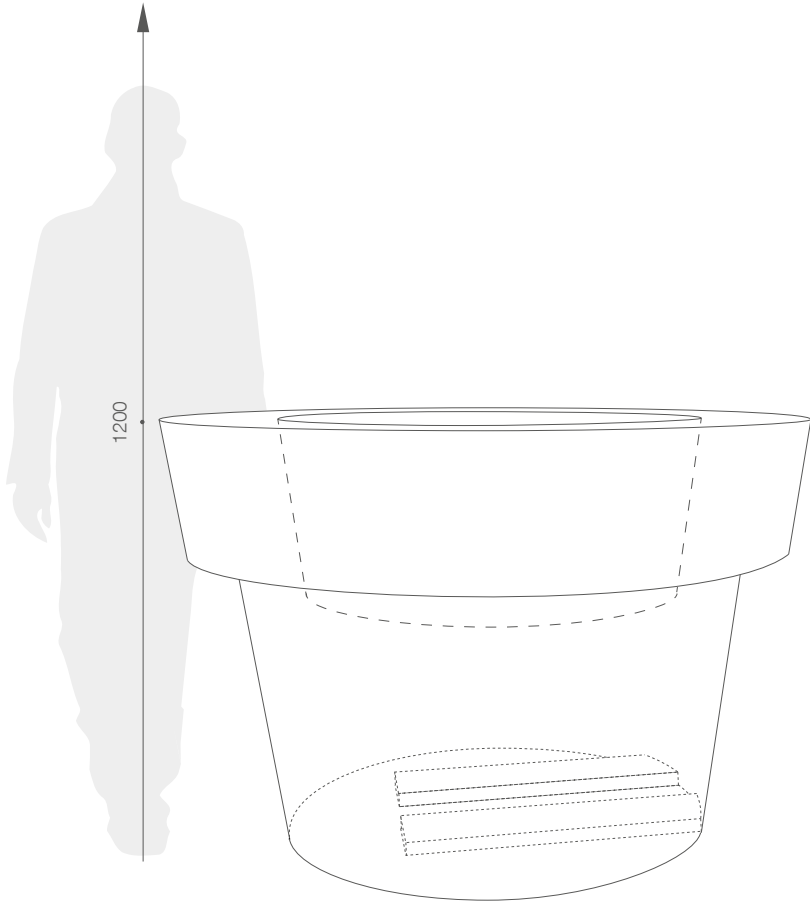

Produktblatt

GIANTO TABLO KOLLEKTION URBANO

STRUKTURFARBEN

GRUNDFARBEN (Matt)

* ähnelt dieser Farbe aus der RAL-Palette

GRÖÖE / KAPAZITÄT

TE 010 182

KAPAZITÄT / GEWICHT / MATERIAL

Gianto Tablo D: 510l / 95kg

Gianto Tablo: 1840l / 90kg

Polyethylen

MODELL	KODE	GRÖÖE (mm)	RAND	TIEFE
Gianto Tablo D	TE 010 182D	1800x1200h	300x360h	500
Gianto Tablo	TE 010 182	1800x1200h	300x360h	1200

ES IST GUT ZU WISSEN, DASS...

Produktblatt Neigungswinkel der Tischplatte

GIANTO TABLO KOLLEKTION URBANO

Blumentopf ohne Belastung / ohne Zwischenboden

Blumentopf mit Zwischenboden

+49 (0) 30 12 07 46 90 | info@terra-de.eu

www.terraformdesign.de