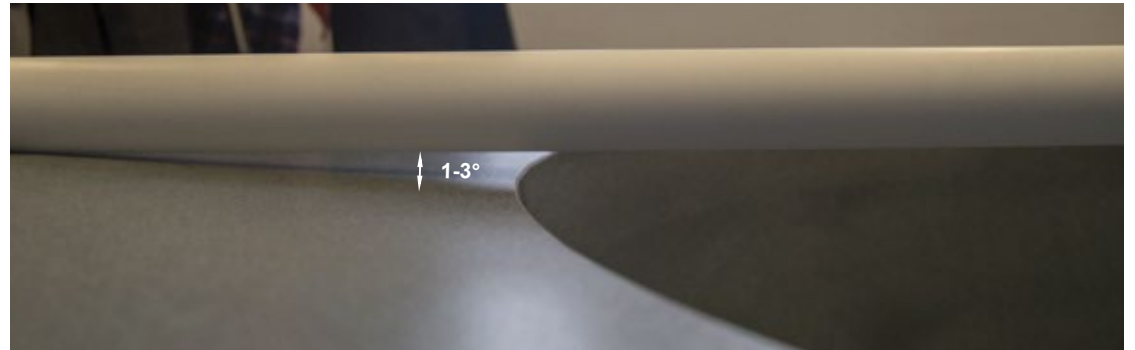

Produktblatt Neigungswinkel der Tischplatte

GIANTO TABLO KOLLEKTION URBANO

Blumentopf ohne Belastung / ohne Zwischenboden

Blumentopf mit Zwischenboden

+49 (0) 30 12 07 46 90 | info@terra-de.eu

www.terraformdesign.de