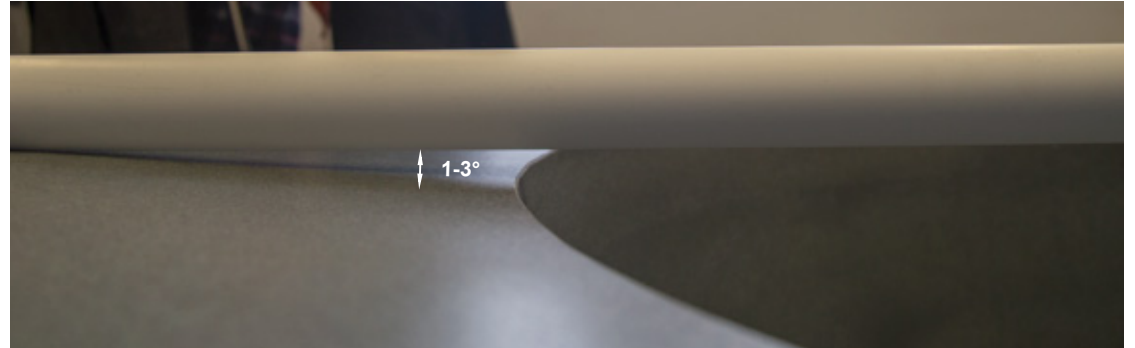

Produktblatt Neigungswinkel des Sitzes

GIANTO SITO KOLLEKTION URBANO

Blumentopf ohne Belastung / ohne Zwischenboden