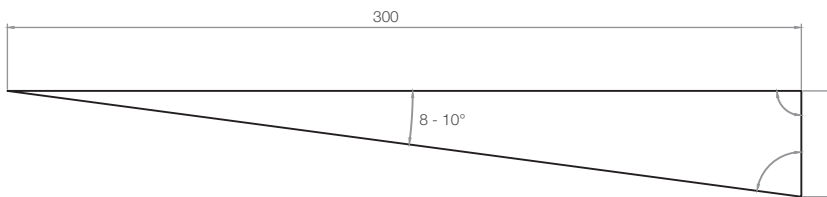

Produktblatt Neigungswinkel des Sitzes

# GIANTO SITO KOLLEKTION URBANO

Blumentopf ohne Belastung / ohne Zwischenboden

Blumentopf mit Zwischenboden

+49 (0) 30 12 07 46 90 | [info@terra-de.eu](mailto:info@terra-de.eu)

[www.terraformdesign.de](http://www.terraformdesign.de)