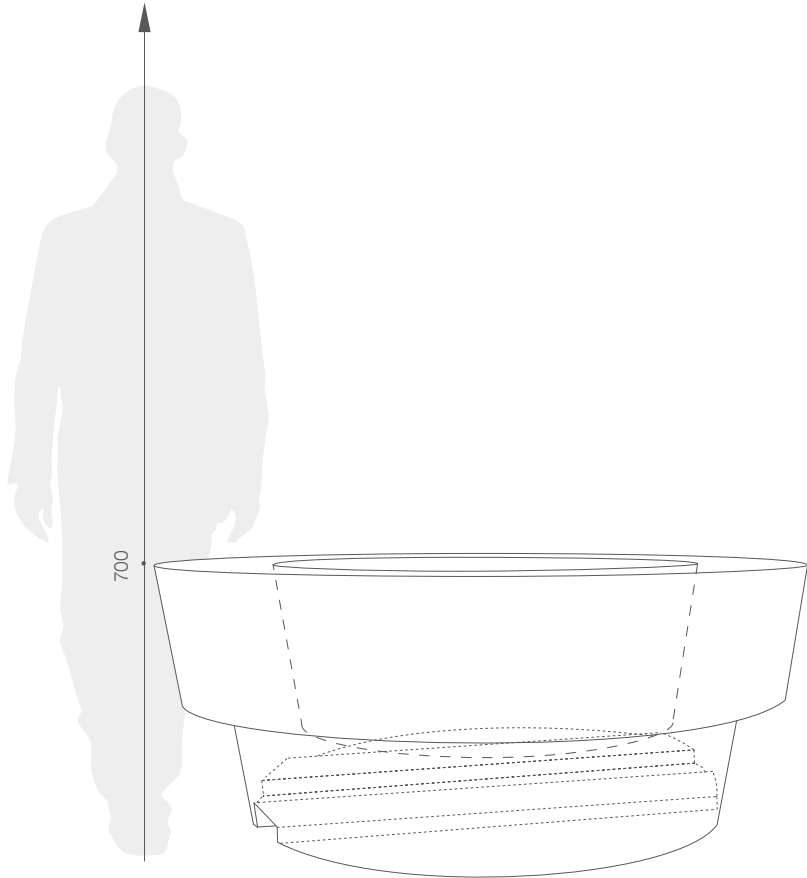

Produktblatt

GIANTO SITO KOLLEKTION URBANO