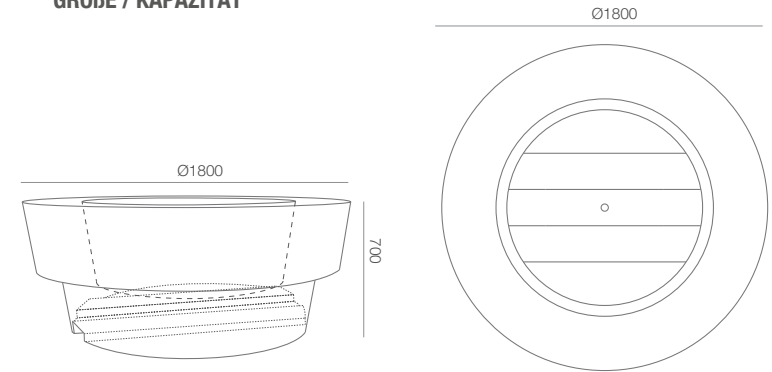

GRÖÖE / KAPAZITÄT

TE 010 180

KAPAZITÄT / GEWICHT / MATERIAL

Gianto Sito D: 510l / 65kg	Gianto Sito: 1020l / 60kg
Polyethylen	

MODELL	KODE	GRÖÖE (mm)	RAND	TIEFE
Gianto Sito D	TE 010 180D	1800x700h	300x360h	500
Gianto Sito	TE 010 180	1800x700h	300x360h	700

ES IST GUT ZU WISSEN, DASS...

100% RECYCLING
WASSERDICHT
WIDERSTANDSFÄHIG GEGEN MECHANISCHE BESCHÄDIGUNGEN
WIDERSTANDSFÄHIG GEGEN SCHWANKENDE ATMOSPHÄRISCHE BEDINGUNGEN
BREITE FARBENPALETTE