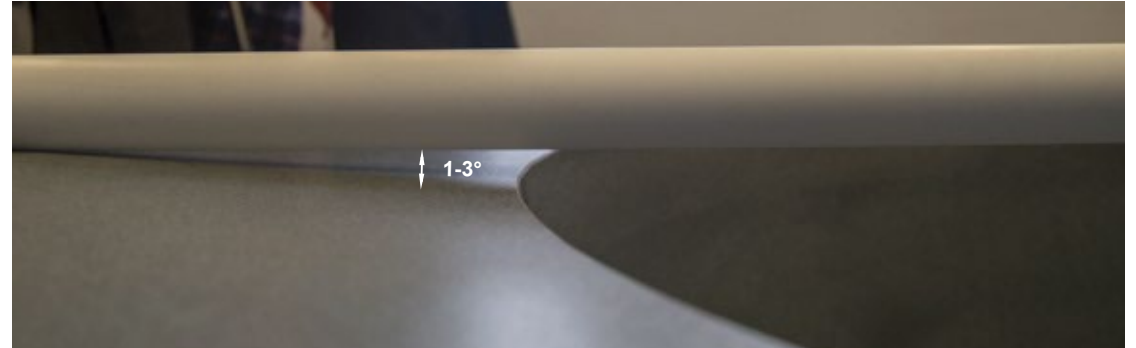

Produktblatt Neigungswinkel des Sitzes

GIANTO SITO KOLLEKTION URBANO

Blumentopf ohne Belastung / ohne Zwischenboden