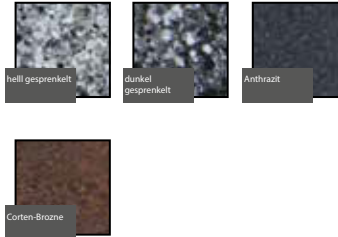

Produktblatt

GIANTO SITO KOLLEKTION URBANO

STRUKTURFARBEN (Matt)

GRUNDFARBEN (Matt)

*ähnelt dieser Farbe aus der RAL-Palette

GRÖÖE / KAPAZITÄT

TE 010 180

KAPAZITÄT / GEWICHT / MATERIAL