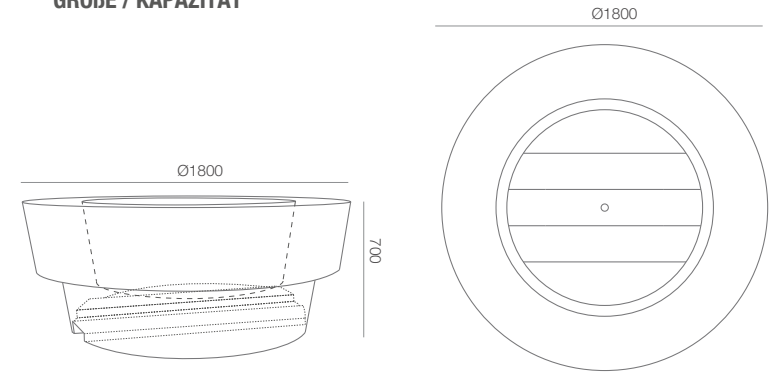

Produktblatt

GIANTO SITO KOLLEKTION URBANO

STRUKTURFARBEN (Matt)

GRUNDFARBEN (Matt)

*ähnelt dieser Farbe aus der RAL-Palette

GRÖÖE / KAPAZITÄT

TE 010 180

KAPAZITÄT / GEWICHT / MATERIAL

Gianto Sito D: 900l / 65kg	Gianto Sito: 1020l / 60kg
polyethylen	

MODELL	KODE	GRÖÖE (mm)	RAND	TIEFE
Gianto Sito D	TE 010 180D	1800x700h	300x360h	500
Gianto Sito	TE 010 180	1800x700h	300x360h	700

ES IST GUT ZU WISSEN, DASS...