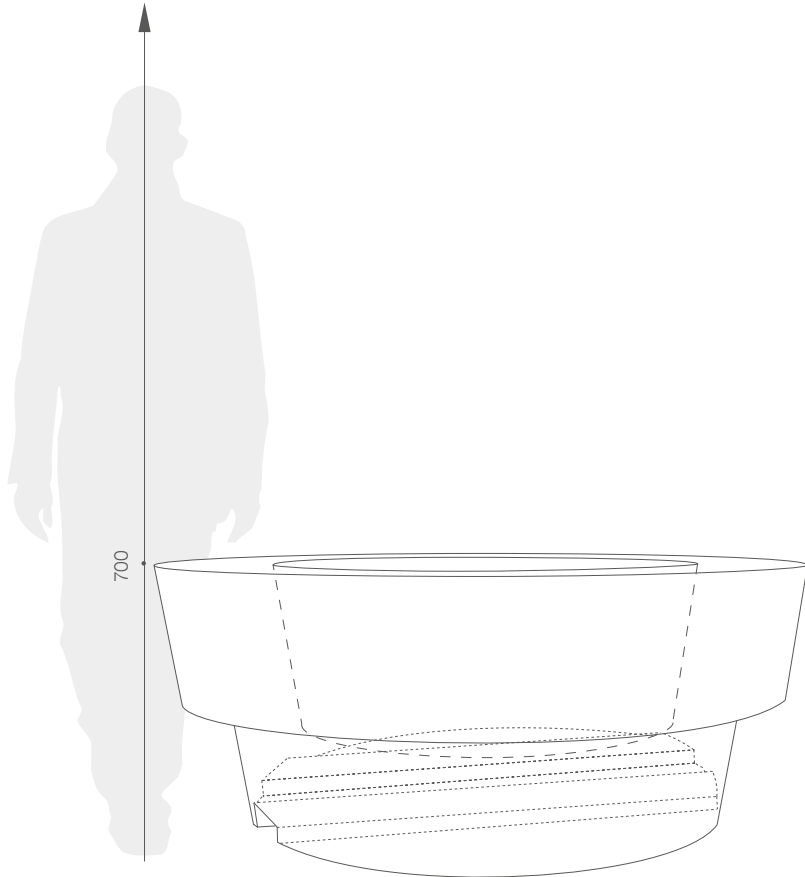

Produktblatt

GIANTO SITO KOLLEKTION URBANO

STRUKTURFARBEN (Matt)

GRUNDFARBEN (Matt)

*ähnelt dieser Farbe aus der RAL-Palette

GRÖÖE / KAPAZITÄT

TE 010 180

KAPAZITÄT / GEWICHT / MATERIAL

Gianto Sito D: 900l / 65kg	Gianto Sito: 1020l / 60kg
polyethylen	

MODELL	KODE	GRÖÖE (mm)	RAND	TIEFE
Gianto Sito D	TE 010 180D	1800x700h	300x360h	500
Gianto Sito	TE 010 180	1800x700h	300x360h	700

ES IST GUT ZU WISSEN, DASS...

Produktblatt Neigungswinkel des Sitzes

GIANTO SITO KOLLEKTION URBANO

Blumentopf ohne Belastung / ohne Zwischenboden

Blumentopf mit Zwischenboden

+49 (0) 30 12 07 46 90 | info@terra-de.eu

www.terraformdesign.de