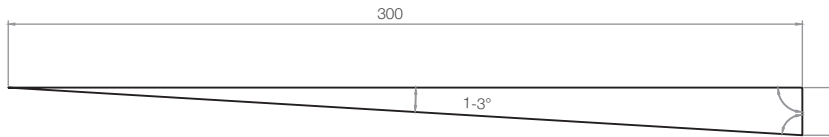

Gianto Sito D: 900l / 65kg	Gianto Sito: 1020l / 60kg
polyethylen	

MODELL	KODE	GRÖÖE (mm)	RAND	TIEFE
Gianto Sito D	TE 010 180D	1800x700h	300x360h	500
Gianto Sito	TE 010 180	1800x700h	300x360h	700

ES IST GUT ZU WISSEN, DASS...

Produktblatt Neigungswinkel des Sitzes

GIANTO SITO KOLLEKTION URBANO

Blumentopf ohne Belastung / ohne Zwischenboden

Blumentopf mit Zwischenboden

+49 (0) 30 12 07 46 90 | info@terra-de.eu

www.terraformdesign.de