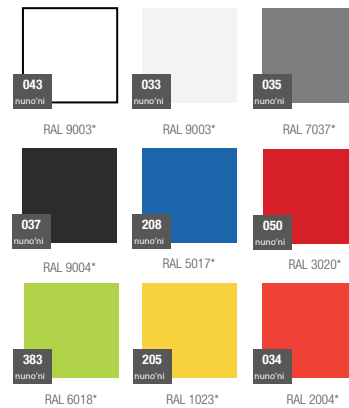

Produktblatt

GIANTO SITO KOLLEKTION URBANO

STRUKTURFARBEN (Matt)

GRUNDFARBEN (Matt)

*ähnelt dieser Farbe aus der RAL-Palette

GRÖÖE / KAPAZITÄT

TE 010 180

KAPAZITÄT / GEWICHT / MATERIAL

Gianto Sito D: 900l / 65kg	Gianto Sito: 1020l / 60kg
polyethylen	

MODELL	KODE	GRÖÖE (mm)	RAND	TIEFE
Gianto Sito D	TE 010 180D	1800x700h	300x360h	500
Gianto Sito	TE 010 180	1800x700h	300x360h	700

ES IST GUT ZU WISSEN, DASS...