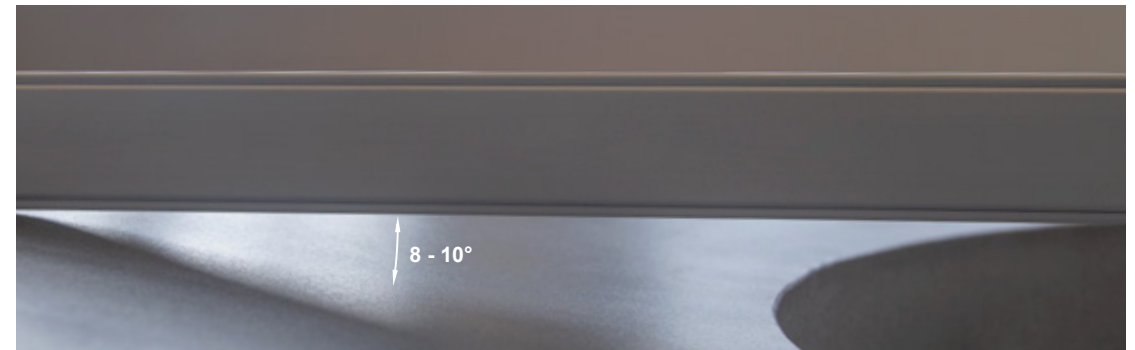

Produktblatt Neigungswinkel des Sitzes

GIANTO SITO KOLLEKTION URBANO

Blumentopf ohne Belastung / ohne Zwischenboden

Blumentopf mit Zwischenboden

+49 (0) 30 12 07 46 90 | info@terra-de.eu

www.terraformdesign.de