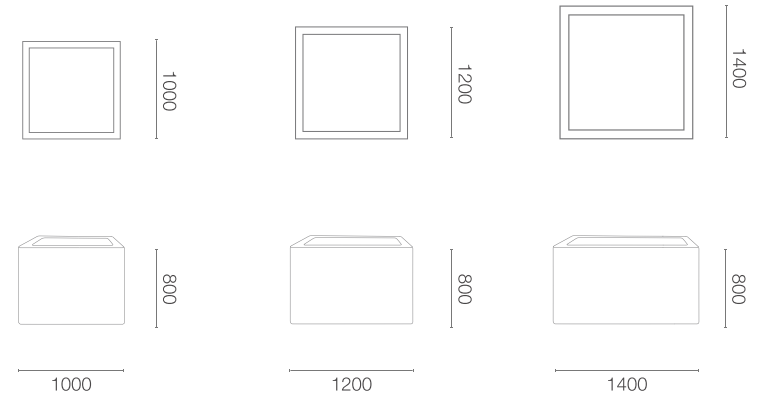

### GRÖßE / KAPAZITÄT

### KAPAZITÄT / GEWICHT / MATERIAL

stal corten

fiberglass

MODELL	KODE	GRÖßE (mm)
Ronzo 100 C	TE 023 100	1000 x 1000 x 800 h
Ronzo 120 C	TE 023 120	1200 x 1200 x 800 h
Ronzo 140 C	TE 023 140	1400 x 1400 x 800 h
Ronzo 100 F	TE 023 100	1000 x 1000 x 800 h
Ronzo 120 F	TE 023 120	1200 x 1200 x 800 h