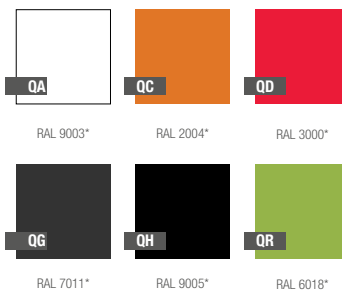

Produktblatt

LONGO KOLLEKTION LONG

GRUNDFARBEN (Matt)

*ähnelt dieser Farbe aus der RAL-Palette

Lackfarben (Glanz)

*ähnelt dieser Farbe aus der RAL-Palette

GRÖßE / KAPAZITÄT

NU 016 070

KAPAZITÄT / GEWICHT / MATERIAL

100l / 15kg

30l / 17kg

Polyethylen

MODELL

KODE

GRÖßE (mm)

Longo 70

NU 016 070

1000 x 300 x 700 h

Longo 70 D

NU 016 070D

1000 x 300 x 700 h

ES IST GUT ZU WISSEN, DASS...

100% RECYCLING

WASSERDICHT