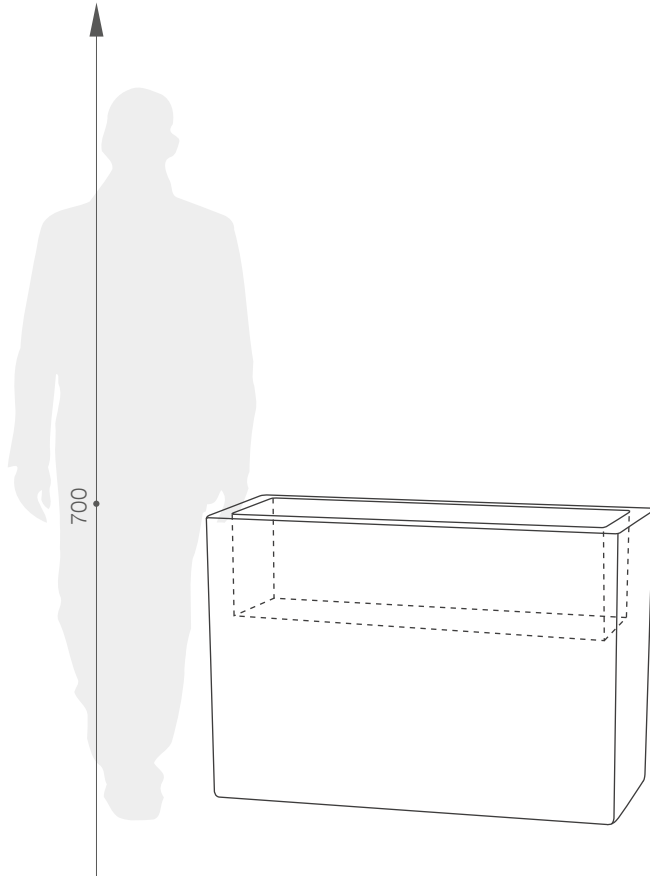

Produktblatt

LONGO KOLLEKTION LONG

GRUNDFARBEN (Matt)

*ähnelt dieser Farbe aus der RAL-Palette

Lackfarben (Glanz)

*ähnelt dieser Farbe aus der RAL-Palette

GRÖßE / KAPAZITÄT

NU 016 070

KAPAZITÄT / GEWICHT / MATERIAL

100l / 15kg

30l / 17kg

Polyethylen

MODELL

KODE

GRÖßE (mm)

Longo 70

NU 016 070

1000 x 300 x 700 h

Longo 70 D

NU 016 070D

1000 x 300 x 700 h

ES IST GUT ZU WISSEN, DASS...

100% RECYCLING

WASSERDICHT