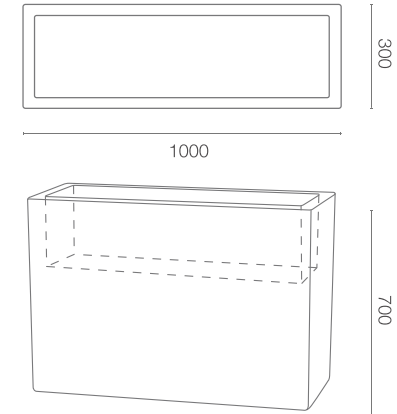

GRÖßE / KAPAZITÄT

NU 016 070

KAPAZITÄT / GEWICHT / MATERIAL

100l / 15kg

30l / 17kg

Polyethylen

MODELL

KODE

GRÖßE (mm)

Longo 70

NU 016 070

1000 x 300 x 700 h

Longo 70 D

NU 016 070D

1000 x 300 x 700 h

ES IST GUT ZU WISSEN, DASS...

100% RECYCLING

WASSERDICHT

WIDERSTANDSFÄHIG
GEGEN
MECHANISCHE
BESCHÄDIGUNGEN

WIDERSTANDSFÄHIG
GEGEN
SCHWANKENDE
ATMOSPHERISCHE
BEDINGUNGEN

BREITE
FARBENPALETTE

+49 (0) 30.12 07 46 90 | info@terra-de.eu

www.terraformdesign.de