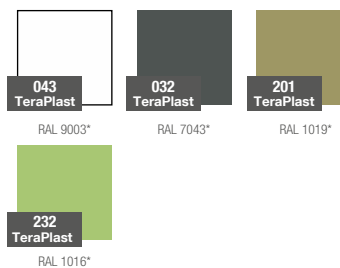

### GRÖßE / KAPAZITÄT

### GRUNDFARBEN (Matt)

\*ähnelt dieser Farbe aus der RAL-Palette

11 466 080