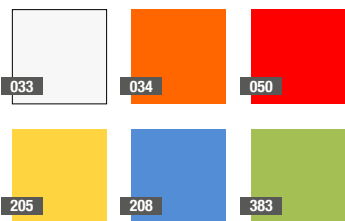

GRUNDFARBEN (Matt)