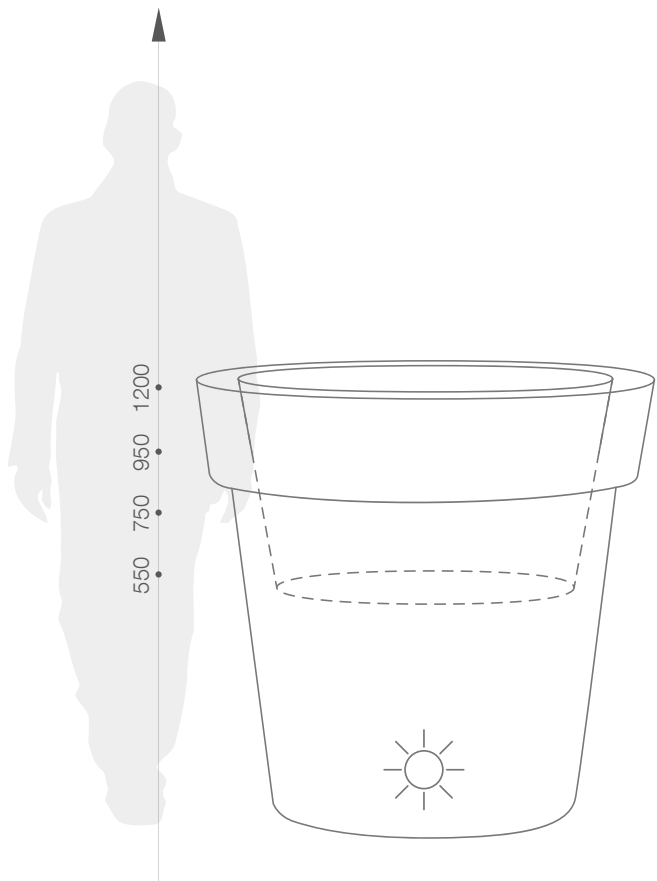

Produktblatt

GIANTO LIGHT KOLLEKTION LIGHT