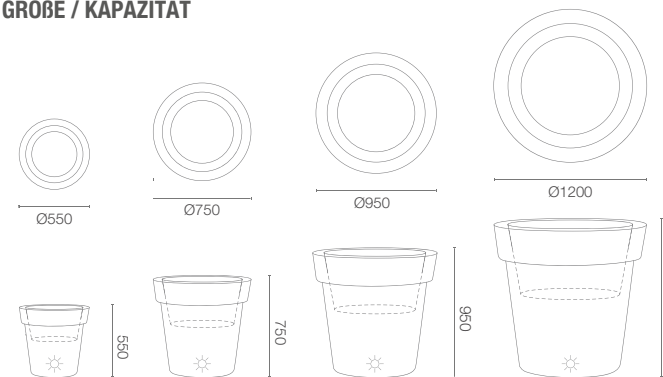

GRÖßE / KAPAZITÄT

NU 039 055   NU 039 080   NU 039 095   NU 039 120

KAPAZITÄT / GEWICHT / MATERIAL

50 l / 6 kg   50 l / 6 kg   170 l / 12 kg   170 l / 12 kg   360 l / 20 kg   360 l / 20 kg   400 l / 25 kg   400 l / 25 kg

Polyethylen

MODELL	KODE	GRÖßE (mm)
Gianto 55 Light	NU 039 055	ø 550 x 550 h
Gianto 55 Light RGB	NU 039 055 RGB	ø 550 x 550 h
Gianto 80 Light	NU 039 080	ø 750 x 750 h
Gianto 80 Light RGB	NU 039 080 RGB	ø 750 x 750 h
Gianto 95 Light	NU 039 095	ø 950 x 950 h
Gianto 95 Light RGB	NU 039 095 RGB	ø 950 x 950 h
Gianto 120 Light	NU 039 120 RGB	ø 1200 x 1200 h
Gianto 120 Light RGB	NU 039 120 RGB	ø 1200 x 1200 h

IM DEM SET (*ZUSATZOPTION)

Beleuchtung der Kollektion Light

ES IST GUT ZU WISSEN, DASS...

+49 (0) 30.12 07 46 90 | info@terra-de.eu

www.terraformdesign.de

100% RECYCLING

WASSERDICHT