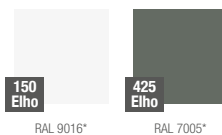

GRUNDFARBEN (Matt)

*ähnelt dieser Farbe aus der RAL-Palette

33 251 050

33 268 065

33 286 080

KAPAZITÄT / GEWICHT / MATERIAL

68 l / 3 kg

157 l / 6 kg

300 l / 10 kg

Polyethylen

MODELL

KODE

GRÖÖE (mm)

Straight Round 50

33 251 050

ø 500 x 510 h

Straight Round 65

33 268 065

ø 650 x 680 h

Straight Round 80

33 286 080

ø 800 x 860 h

ES IST GUT ZU WISSEN, DASS...

100% RECYCLING

WASSERDICHT

WIDERSTANDSFÄHIG
GEGEN
MECHANISCHE
BESCHÄDIGUNGEN

WIDERSTANDSFÄHIG
GEGEN
SCHWANKENDE
ATMOSPHÄRISCHE
BEDINGUNGEN

+49 (0) 30.12 07 46 90 | info@terra-de.eu

www.terraformdesign.de