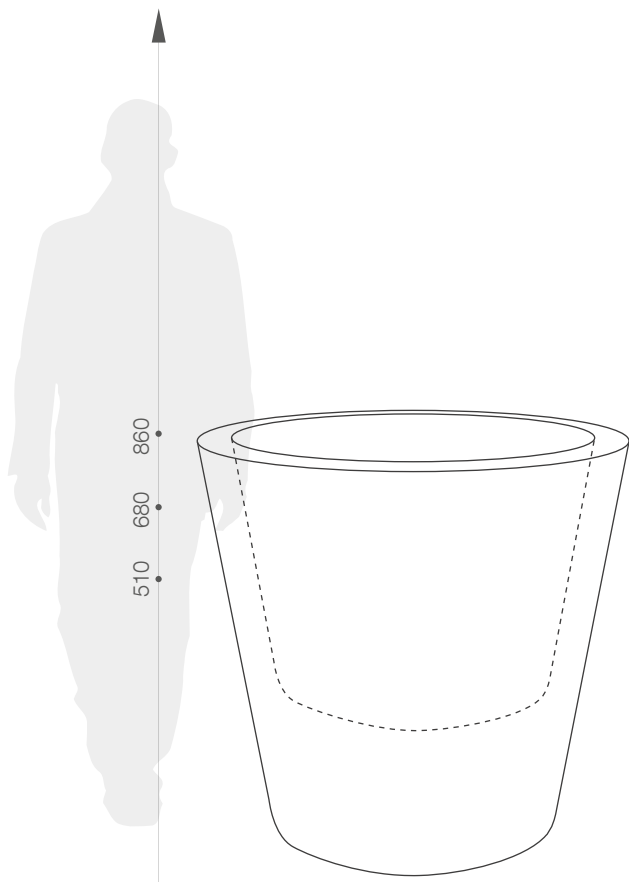

## GRÖÖE / KAPAZITÄT

## KAPAZITÄT / GEWICHT / MATERIAL

68 l / 3 kg

157 l / 6 kg

300 l / 10 kg

Polyethylen

## GRÖÖE (mm)

Straight Round 50

33 251 050

ø 500 x 510 h

Straight Round 65

33 268 065

ø 650 x 680 h

Straight Round 80

33 286 080

ø 800 x 860 h