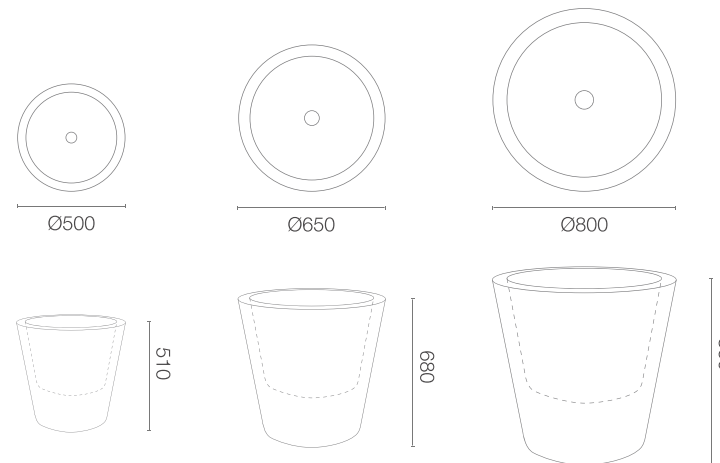

## GRÖÖE / KAPAZITÄT

## KAPAZITÄT / GEWICHT / MATERIAL

68 l / 3 kg

157 l / 6 kg

300 l / 10 kg

Polyethylen

## GRÖÖE (mm)

Straight Round 50

33 251 050

ø 500 x 510 h

Straight Round 65

33 268 065

ø 650 x 680 h

Straight Round 80

33 286 080

ø 800 x 860 h