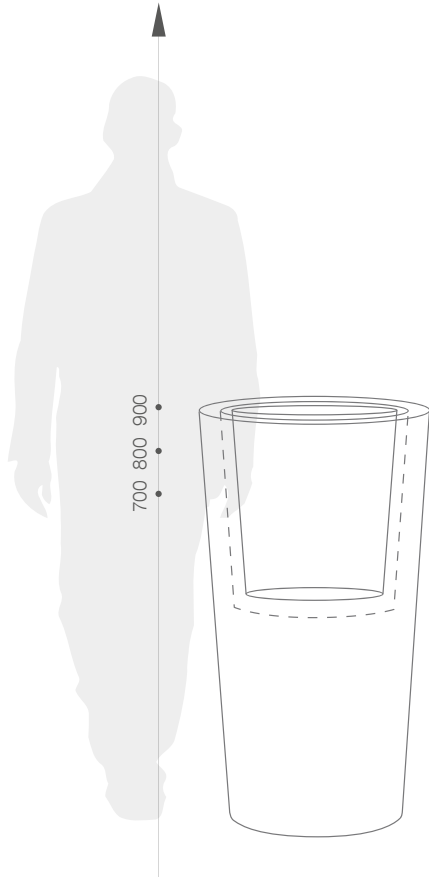

Produktblatt

ASSUMI KOLLEKTION ESPESSO