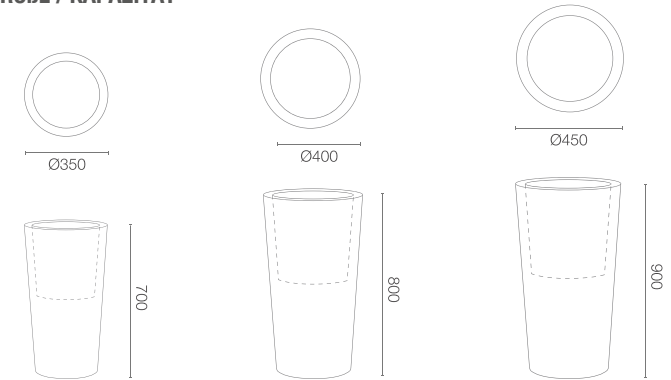

GRÖßE / KAPAZITÄT

NU 012 070	NU 012 080	NU 012 090

KAPAZITÄT / GEWICHT / MATERIAL

40 l / 2,5 kg	70 l / 5 kg	90 l / 4,5 kg	15 l / 3 kg	17 l / 5 kg	30 l / 5 kg
Polyethylen					

MODELL	KODE	GRÖßE (mm)
Assumi 70	NU 012 070	ø 350 x 700 h
Assumi 80	NU 012 080	ø 400 x 800 h
Assumi 90	NU 012 090	ø 450 x 900 h
Assumi 70 D	NU 012 070 D	ø 350 x 700 h
Assumi 80 D	NU 012 080 D	ø 400 x 800 h
Assumi 90 D	NU 012 090 D	ø 450 x 900 h

IN DEM SET (*ZUSATZOPTION)

*Beleuchtung der Kollektion Light	System des doppelten Bodens