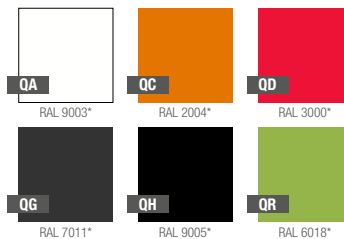

Produktblatt

ASSUMI KOLLEKTION ESPESSO

GRUNDFARBEN (Matt)

LACKFARBEN (Glanz)

*ähnelt dieser Farbe aus der RAL-Palette

GRÖßE / KAPAZITÄT

| | | |
|------------|------------|------------|
| NU 012 070 | NU 012 080 | NU 012 090 |
|------------|------------|------------|