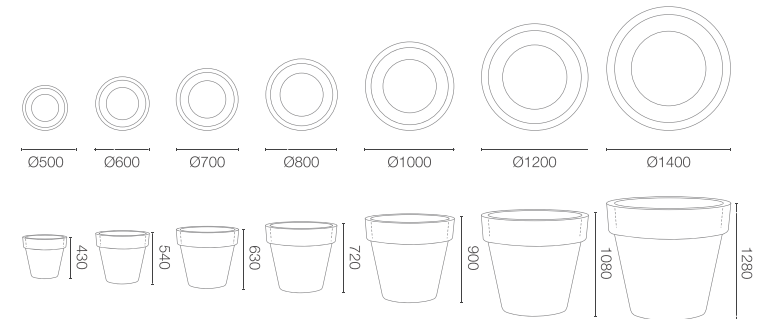

## GRÖßE / KAPAZITÄT

11 437 050 11 437 060 11 437 070 11 437 080 11 437 100 11 437 120 11 437 140

## KAPAZITÄT / GEWICHT / MATERIAL

48l / 10kg	85l / 12kg	133l / 14kg	199l / 16kg	396l / 18kg	686l / 20kg	1079l / 23kg
Polyethylen						

MODELL	KODE	GRÖßE (mm)
Standard One 50	11 437 050	ø 500 x 430 h
Standard One 60	11 437 060	ø 600 x 540 h
Standard One 70	11 437 070	ø 700 x 630 h
Standard One 80	11 437 080	ø 800 x 720 h
Standard One 100	11 437 100	ø 1000 x 900 h
Standard One 120	11 437 120	ø 1200 x 1080 h
Standard One 140	11 437 140	ø 1400 x 1280 h