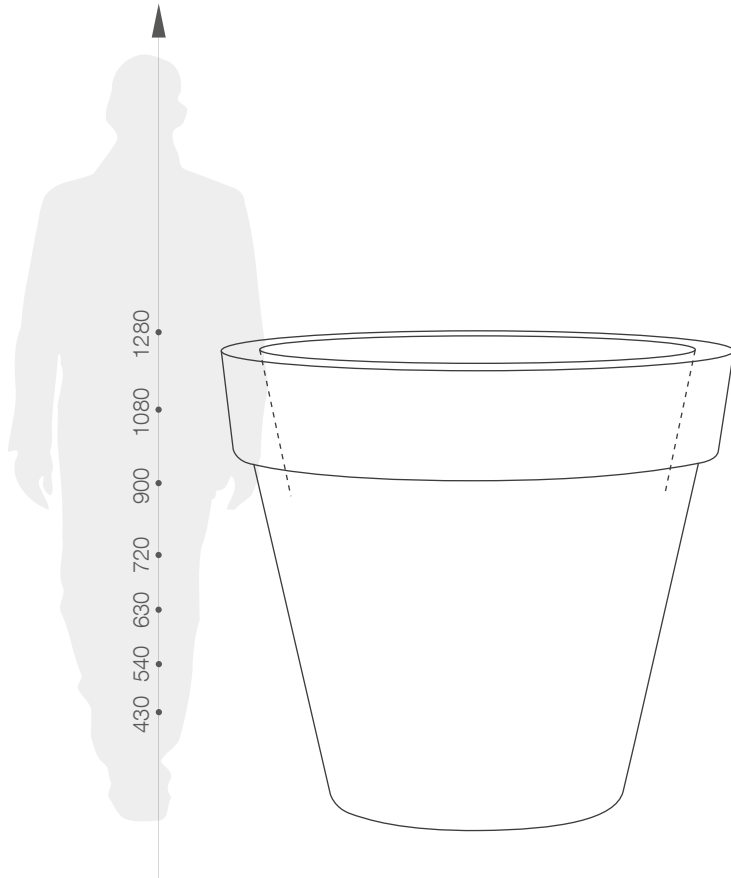

Produktblatt

STANDARD ONE KOLLEKTION CLASSIC