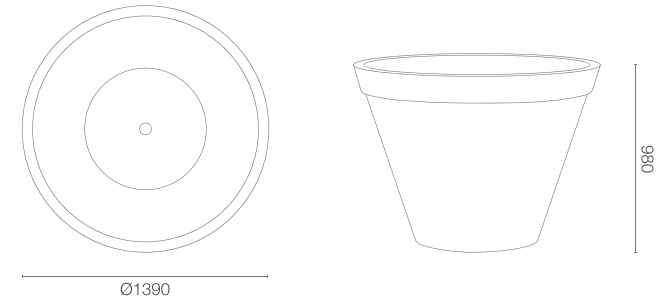

### GRÖßE / KAPAZITÄT

### KAPAZITÄT / GEWICHT / MATERIAL

synthetischer Beton

MODELL

KODE

GRÖßE (mm)

Etlanta 140

TE 011 140

ø 1390 x 980 h