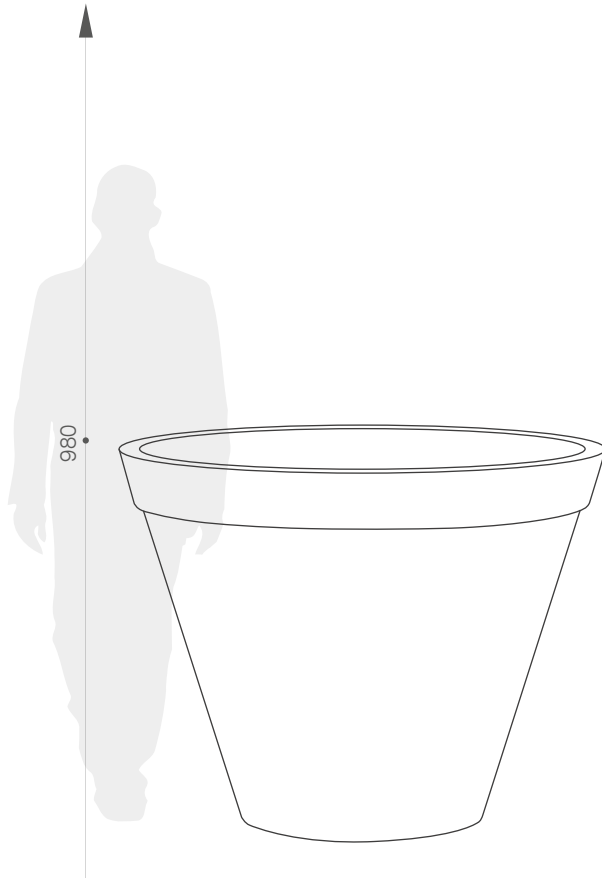

### GRÖßE / KAPAZITÄT

### KAPAZITÄT / GEWICHT / MATERIAL

synthetischer Beton

MODELL

KODE

GRÖßE (mm)

Etlanta 140

TE 011 140

ø 1390 x 980 h