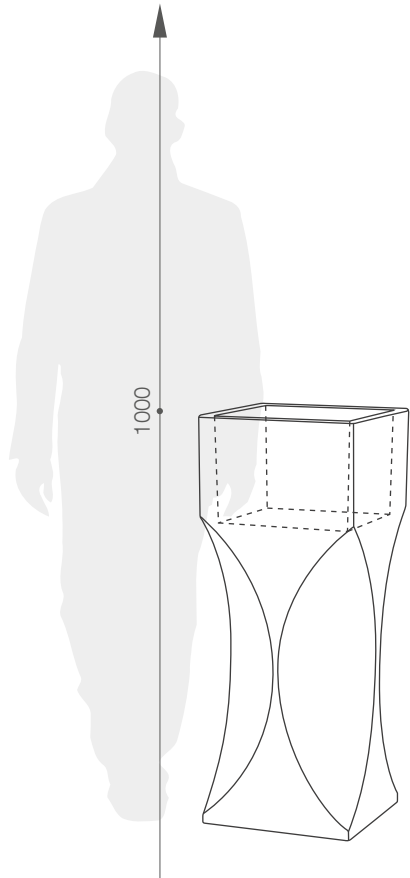

Produktblatt

VENEZIA KOLLEKTION URBANO

GRÖßE / KAPAZITÄT

GRUNDFARBEN (Matt)

*ähnelt dieser Farbe aus der RAL-Palette

20 459 100

KAPAZITÄT / GEWICHT / MATERIAL

17 l / 7,5 kg

Polyethylen

MODELL

Venezia 100

KODE

20 459 100

GRÖßE (mm)

390 x 390 x 1000 h

ZUSATZOPTION