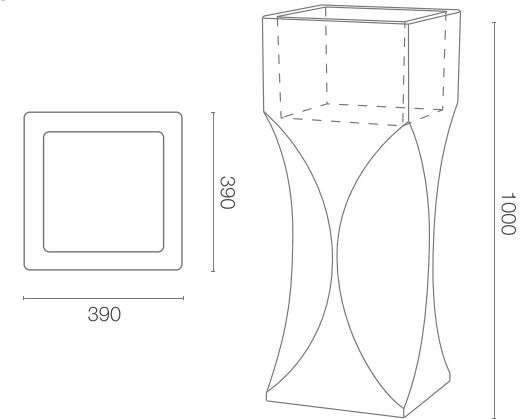

Produktblatt

VENEZIA KOLLEKTION URBANO

GRÖßE / KAPAZITÄT

GRUNDFARBEN (Matt)

*ähnelt dieser Farbe aus der RAL-Palette

20 459 100

KAPAZITÄT / GEWICHT / MATERIAL

17 l / 7,5 kg

Polyethylen

MODELL

Venezia 100

KODE

20 459 100

GRÖßE (mm)

390 x 390 x 1000 h

ZUSATZOPTION