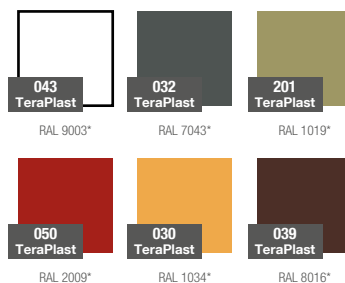

Produktblatt

SCHIO CIOTOLA KOLLEKTION URBANO

GRÖßE / KAPAZITÄT

GRUNDFARBEN (Matt)

*ähnelt dieser Farbe aus der RAL-Palette

11 433 060

11 433 080

11 433 100

KAPAZITÄT / GEWICHT / MATERIAL

22 l / 3,5 kg

54 l / 4,5 kg

106 l / 5,2 kg

Polyethylen

MODELL

KODE

GRÖßE (mm)