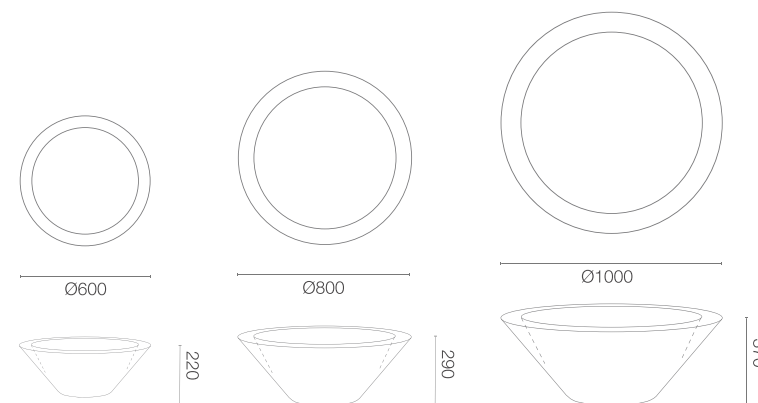

Produktblatt

SCHIO CIOTOLA KOLLEKTION URBANO

GRÖßE / KAPAZITÄT

GRUNDFARBEN (Matt)

*ähnelt dieser Farbe aus der RAL-Palette

11 433 060

11 433 080

11 433 100

KAPAZITÄT / GEWICHT / MATERIAL

22 l / 3,5 kg

54 l / 4,5 kg

106 l / 5,2 kg

Polyethylen

MODELL

KODE

GRÖßE (mm)

Schio Ciotola 60	11 433 060	Ø 600 x 220 h
Schio Ciotola 80	11 433 080	Ø 800 x 290 h
Schio Ciotola 100	11 433 100	Ø 1000 x 370 h

ES IST GUT ZU WISSEN, DASS...

100% RECYCLING

WASSERDICHT

WIDERSTANDSFÄHIG
GEGEN
MECHANISCHE
BESCHÄDIGUNGEN