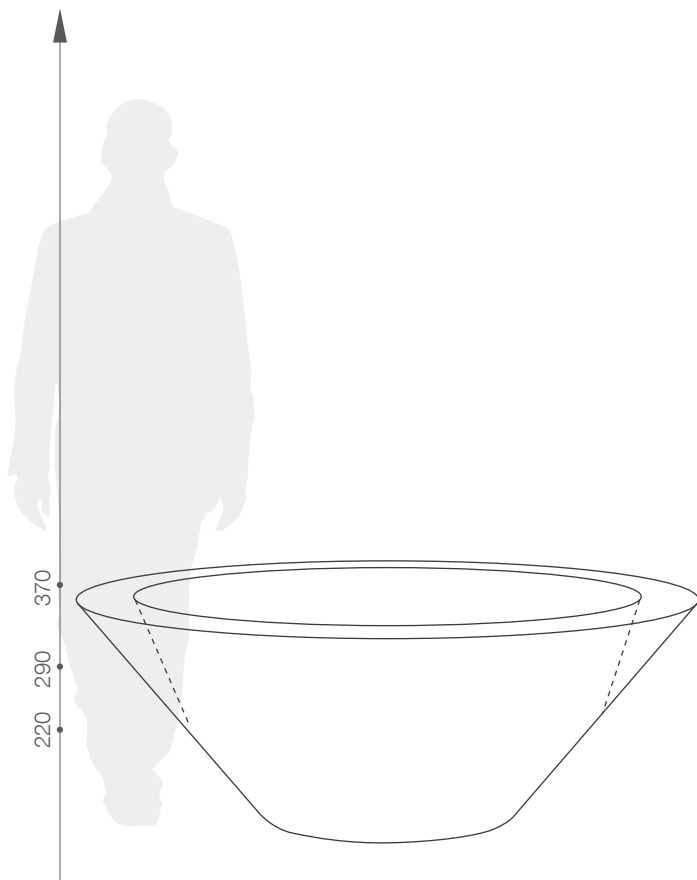

Produktblatt

SCHIO CIOTOLA KOLLEKTION URBANO

GRÖßE / KAPAZITÄT

GRUNDFARBEN (Matt)

*ähnelt dieser Farbe aus der RAL-Palette

11 433 060

11 433 080

11 433 100

KAPAZITÄT / GEWICHT / MATERIAL

22 l / 3,5 kg

54 l / 4,5 kg

106 l / 5,2 kg

Polyethylen

MODELL

KODE

GRÖßE (mm)

Schio Ciotola 60	11 433 060	Ø 600 x 220 h
Schio Ciotola 80	11 433 080	Ø 800 x 290 h
Schio Ciotola 100	11 433 100	Ø 1000 x 370 h

ES IST GUT ZU WISSEN, DASS...

100% RECYCLING

WASSERDICHT

WIDERSTANDSFÄHIG
GEGEN
MECHANISCHE
BESCHÄDIGUNGEN