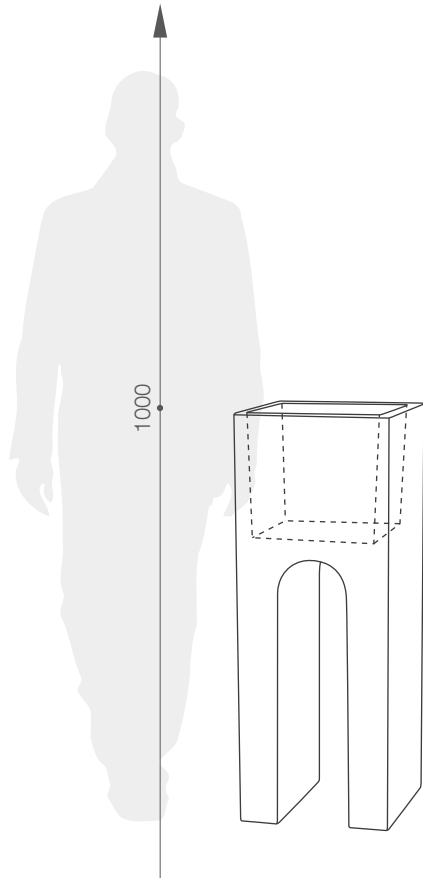

Produktblatt

ROMA KOLLEKTION URBANO

TerraForm

GRUNDFARBEN (Matt)

*ähmelt dieser Farbe aus der RAL-Palette

GRÖÖE / KAPAZITÄT

20 455 100

KAPAZITÄT / GEWICHT / MATERIAL

17 l / 7,5 kg

Polyethylen

MODELL	KODE	GRÖÖE (mm)
Roma 100	20 455 100	390 x 390 x 1000 h

ZUSATZOPTION

*** Beleuchtung der Kollektion Light**

ES IST GUT ZU WISSEN, DASS...

+49 (0) 30.12 07 46 90 | info@terra-de.eu