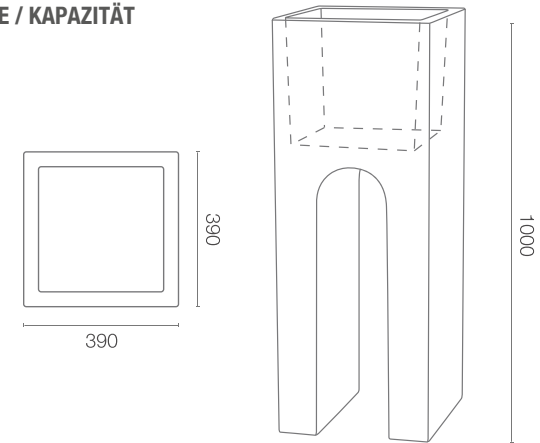

Produktblatt

ROMA KOLLEKTION URBANO

TerraForm

GRUNDFARBEN (Matt)

*ähmelt dieser Farbe aus der RAL-Palette

GRÖÖE / KAPAZITÄT

20 455 100

KAPAZITÄT / GEWICHT / MATERIAL

17 l / 7,5 kg

Polyethylen

MODELL	KODE	GRÖÖE (mm)
Roma 100	20 455 100	390 x 390 x 1000 h

ZUSATZOPTION

*** Beleuchtung der Kollektion Light**

ES IST GUT ZU WISSEN, DASS...

+49 (0) 30.12 07 46 90 | info@terra-de.eu