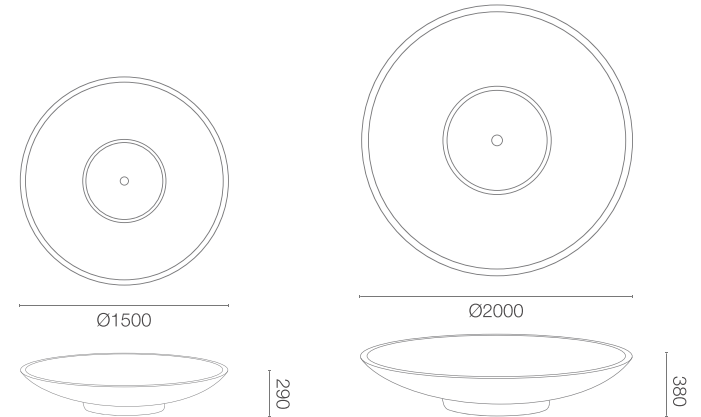

### GRÖßE / KAPAZITÄT

TE 018 150

TE 018 200

### KAPAZITÄT / GEWICHT / MATERIAL

209 l / 125 kg

499 l / 235 kg

synthetischer Beton

### GRÖßE (mm)

Plane 150

TE 018 150

Ø 1500 x 290 h

Plane 150

TE 018 200

Ø 2000 x 380 h