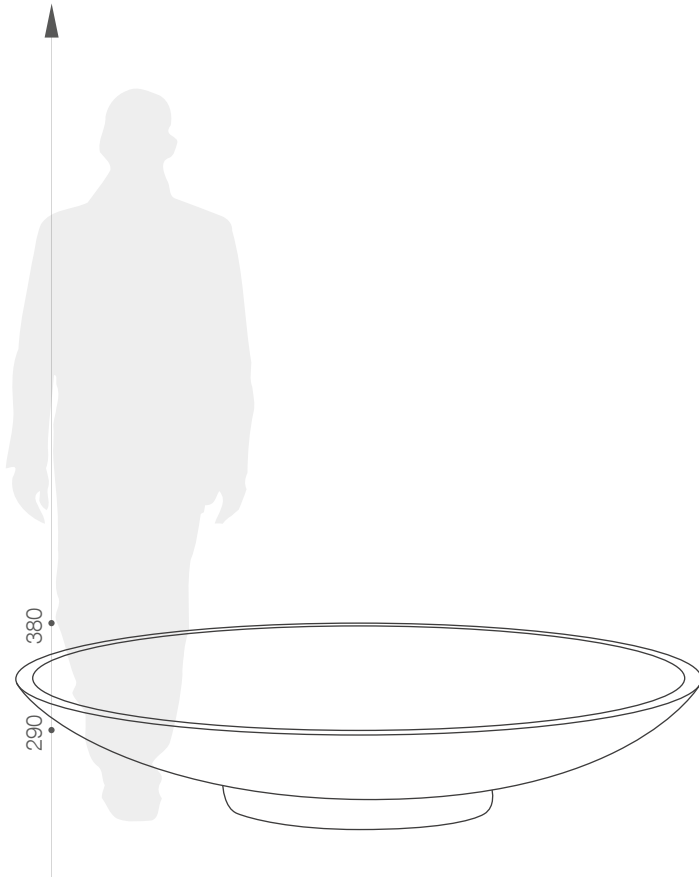

Produktblatt

PLANE KOLLEKTION URBANO

GRUNDFARBEN (Matt)

*ähnelt dieser Farbe aus der RAL-Palette