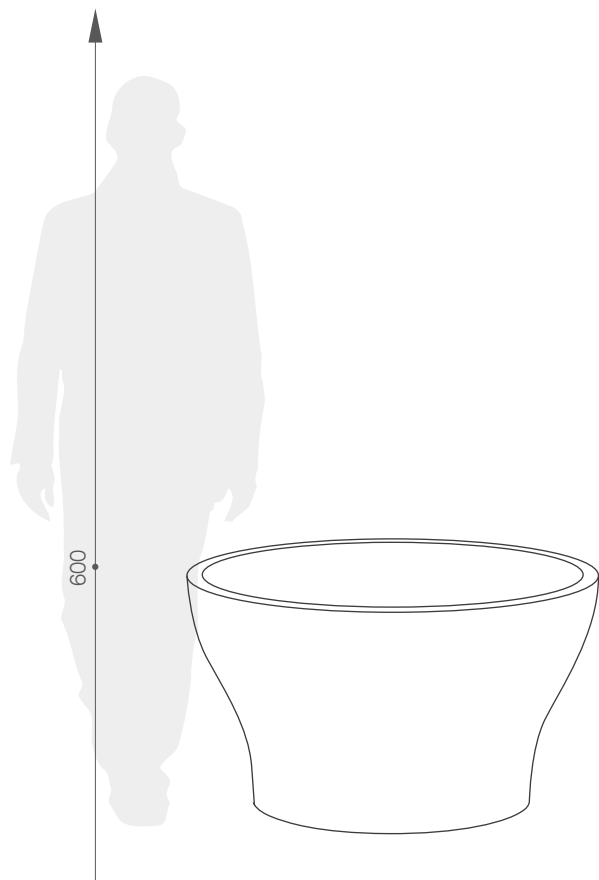

Produktblatt

BIGA

KOLLEKTION **URBANO**

TerraForm

GRÖßE / KAPAZITÄT

GRUNDFARBEN (Matt)

*ähnelt dieser Farbe aus der RAL-Palette

TE 017 100

KAPAZITÄT / GEWICHT / MATERIAL

284 l / 115 kg

synthetischer Beton

MODELL

Biga 100

KODE

TE 017 100

GRÖßE (mm)

Ø 1000 x 600 h

ES IST GUT ZU WISSEN, DASS...

100% RECYCLING

WASSERDICHT

WIDERSTANDSFÄHIG
GEGEN
MECHANISCHE
BESCHÄDIGUNGEN

WIDERSTANDSFÄHIG
GEGEN
SCHWANKENDE
ATMOSPHERISCHE
BEDINGUNGEN

BREITE
FARBENPALETTE

SCHWER
UND
STABIL