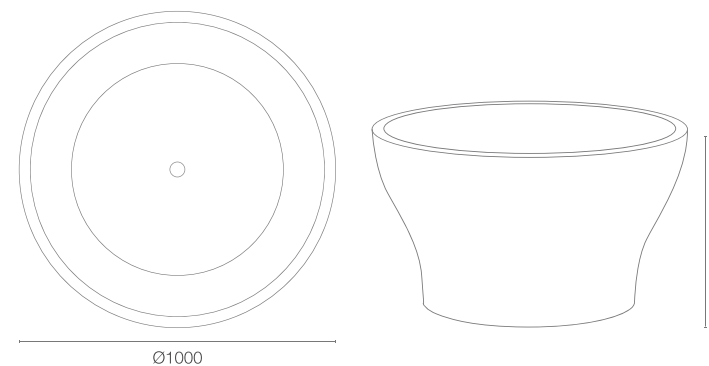

Produktblatt

BIGA

KOLLEKTION **URBANO**

TerraForm

GRÖßE / KAPAZITÄT

GRUNDFARBEN (Matt)

*ähnelt dieser Farbe aus der RAL-Palette

TE 017 100

KAPAZITÄT / GEWICHT / MATERIAL

284 l / 115 kg

synthetischer Beton

MODELL

Biga 100

KODE

TE 017 100

GRÖßE (mm)

Ø 1000 x 600 h

ES IST GUT ZU WISSEN, DASS...

100% RECYCLING

WASSERDICHT

WIDERSTANDSFÄHIG
GEGEN
MECHANISCHE
BESCHÄDIGUNGEN

WIDERSTANDSFÄHIG
GEGEN
SCHWANKENDE
ATMOSPHERISCHE
BEDINGUNGEN

BREITE
FARBENPALETTE

SCHWER
UND
STABIL