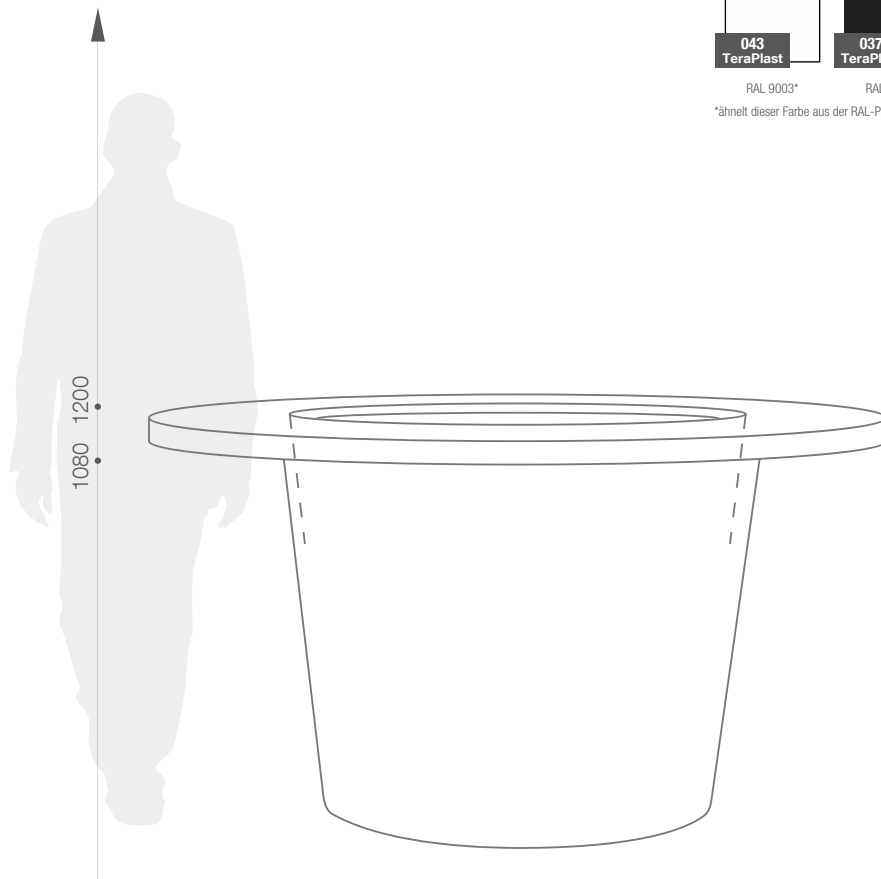

Produktblatt

A - MALO KOLLEKTION URBANO

GRUNDFARBEN (Matt)

RAL 9003* RAL 9005*
*ähmelt dieser Farbe aus der RAL-Palette