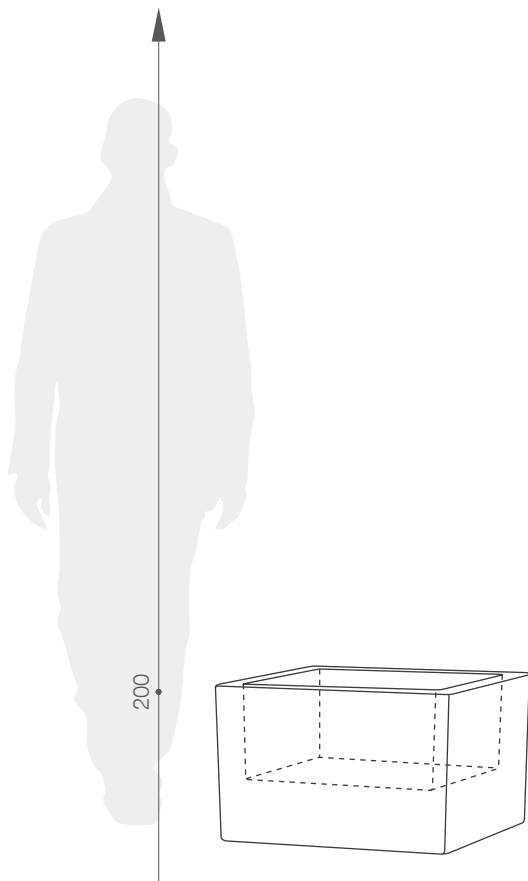

# SCHIO CUBO BASSO KOLLEKTION SQUARE

## GRÖßE / KAPAZITÄT

## KAPAZITÄT / GEWICHT / MATERIAL

30 l / 3,1 kg

Polyethylen

## GRÖßE (mm)

500 x 500 x 200 h