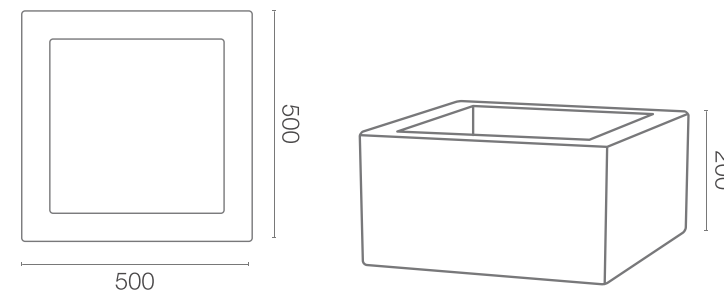

# SCHIO CUBO BASSO KOLLEKTION SQUARE

## GRÖßE / KAPAZITÄT

## KAPAZITÄT / GEWICHT / MATERIAL

30 l / 3,1 kg

Polyethylen

## GRÖßE (mm)

500 x 500 x 200 h