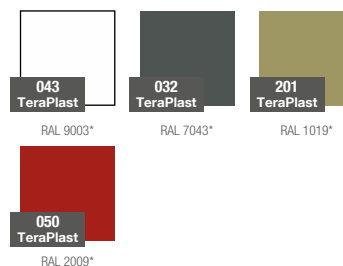

## GRUNDFARBEN (Matt)

\*ähnelt dieser Farbe aus der RAL-Palette

11 456 050