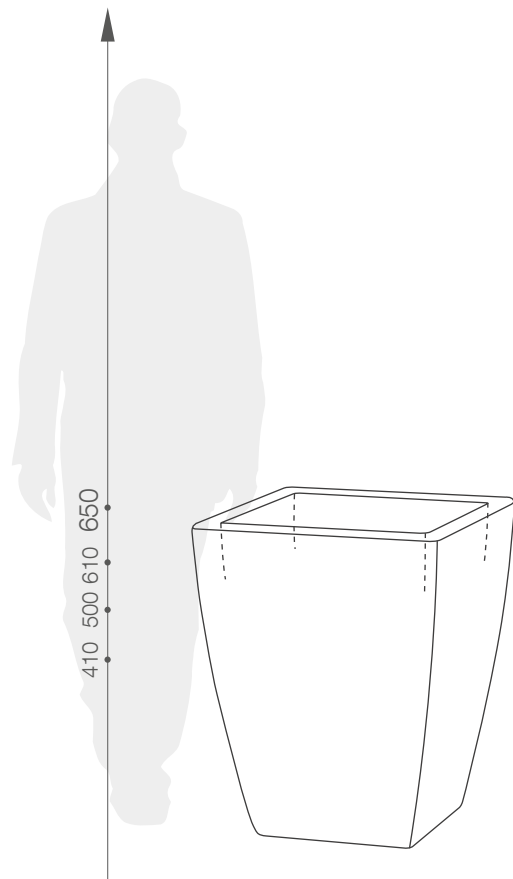

# QUADRO VENETO KOLLEKTION SQUARE

## GRÖÖE / KAPAZITÄT

11 407 040      11 407 050      11 407 060      11 407 065

## KAPAZITÄT / GEWICHT / MATERIAL

25 l / 3,6 kg	44 l / 4 kg	83 l / 5 kg	56 l / 5,8 kg
Polyethylen			

MODELL	KODE	GRÖÖE (mm)
Quadro Veneto 40	11 407 040	330 x 330 x 410 h
Quadro Veneto 50	11 407 050	400 x 400 x 500 h
Quadro Veneto 60	11 407 060	490 x 490 x 610 h
Quadro Veneto 65	11 407 065	400 x 400 x 650 h