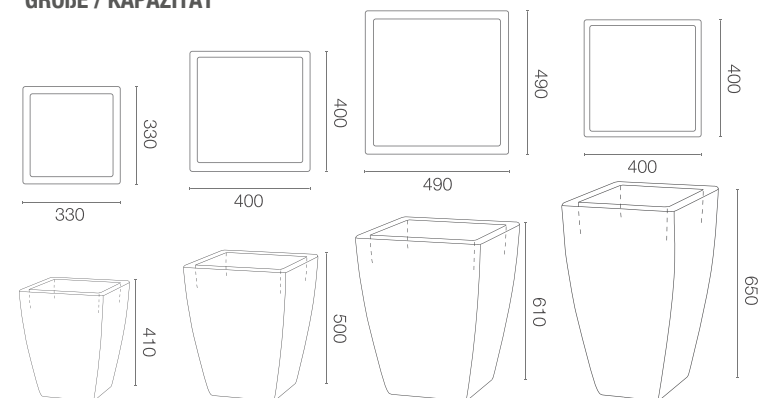

# QUADRO VENETO KOLLEKTION SQUARE

## GRÖÖE / KAPAZITÄT

11 407 040      11 407 050      11 407 060      11 407 065

## KAPAZITÄT / GEWICHT / MATERIAL

25 l / 3,6 kg	44 l / 4 kg	83 l / 5 kg	56 l / 5,8 kg
Polyethylen			

MODELL	KODE	GRÖÖE (mm)
Quadro Veneto 40	11 407 040	330 x 330 x 410 h
Quadro Veneto 50	11 407 050	400 x 400 x 500 h
Quadro Veneto 60	11 407 060	490 x 490 x 610 h
Quadro Veneto 65	11 407 065	400 x 400 x 650 h