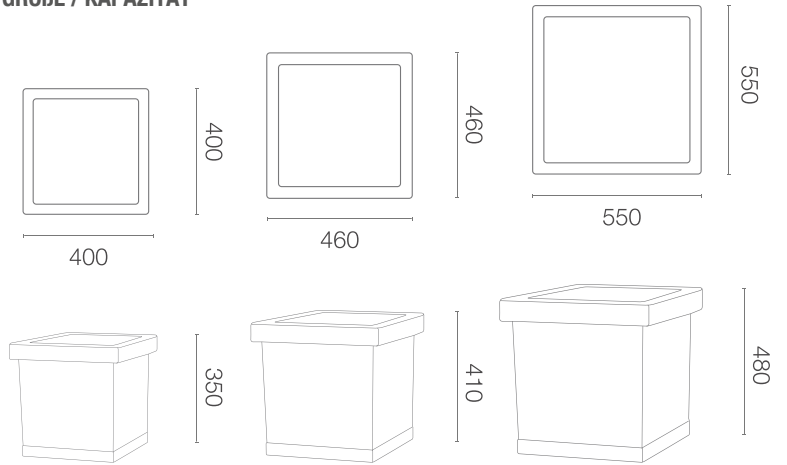

Produktblatt

QUADRO LISCIO KOLLEKTION SQUARE

GRUNDFARBEN (Matt)

*ähnelt dieser Farbe aus der RAL-Palette

GRÖßE / KAPAZITÄT

02 445 040

02 445 046

02 445 055

KAPAZITÄT / GEWICHT / MATERIAL

35 l / 4 kg

56 l / 5 kg

95 l / 7 kg

Polyethylen

MODELL

KODE

GRÖßE (mm)

Quadro Liscio 40	02 445 040	400 x 400 x 350 h
Quadro Liscio 46	02 445 046	460 x 460 x 410 h
Quadro Liscio 55	02 445 055	550 x 550 x 480 h

ES IST GUT ZU WISSEN, DASS...

100% RECYCLING

WASSERDICHT

WIDERSTANDSFÄHIG
GEGEN
MECHANISCHE
BESCHÄDIGUNGEN