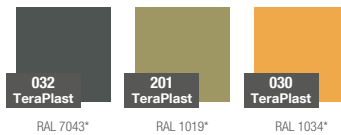

Produktblatt

QUADRO LISCIO KOLLEKTION SQUARE

GRUNDFARBEN (Matt)

*ähnelt dieser Farbe aus der RAL-Palette

GRÖßE / KAPAZITÄT

02 445 040

02 445 046

02 445 055

KAPAZITÄT / GEWICHT / MATERIAL

35 l / 4 kg

56 l / 5 kg

95 l / 7 kg

Polyethylen

MODELL

KODE

GRÖßE (mm)