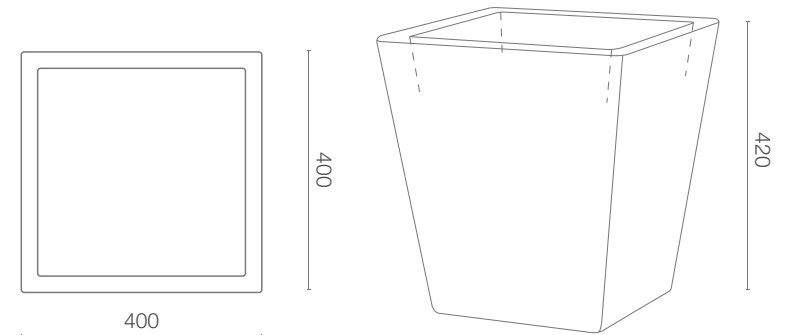

# PASUBIO QUADRO

KOLLEKTION SQUARE

## GRÖßE / KAPAZITÄT

11 463 040

## KAPAZITÄT / GEWICHT / MATERIAL

40 l / 4,2 kg

Polyethylen

MODELL	KODE	GRÖßE (mm)
Pasubio Quadro 40	11 463 040	400 x 400 x 420 h