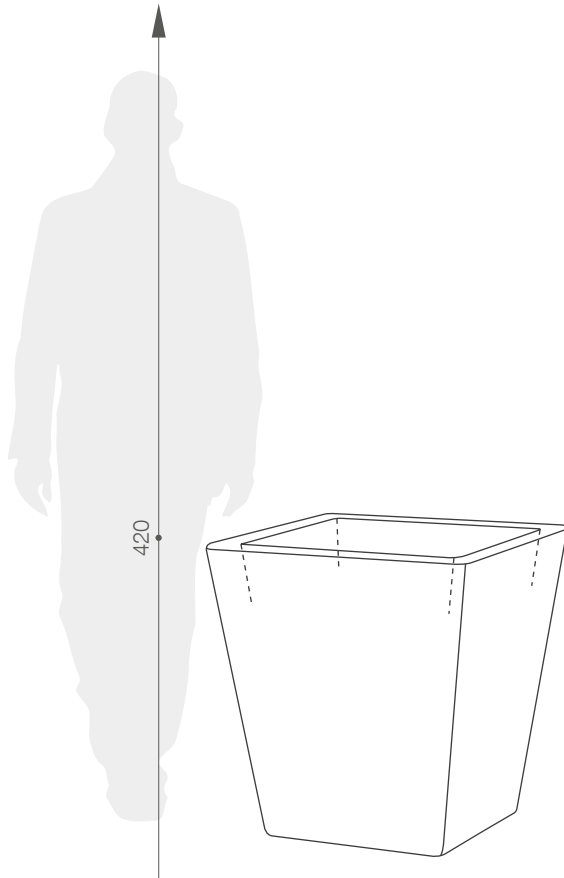

# PASUBIO QUADRO

KOLLEKTION SQUARE

## GRÖßE / KAPAZITÄT

11 463 040

## KAPAZITÄT / GEWICHT / MATERIAL

40 l / 4,2 kg

Polyethylen

MODELL	KODE	GRÖßE (mm)
Pasubio Quadro 40	11 463 040	400 x 400 x 420 h