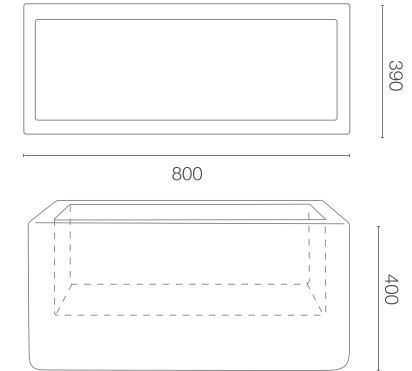

Produktblatt

SOFT BRICK LONG KOLLEKTION LONG

GRUNDFARBEN (Matt)

*ähnelt dieser Farbe aus der RAL-Palette

GRÖßE / KAPAZITÄT

85 140 579

KAPAZITÄT / GEWICHT / MATERIAL

50l / 7kg

Polyethylen

MODELL	KODE	GRÖßE (mm)
Soft Brick Divider 80	34 659 07 91	800 x 390 x 400 h

IN DEM SET (*ZUSATZOPTION)

Mobilsystem

ES IST GUT ZU WISSEN, DASS...

100% RECYCLING

WASSERDICHT

WIDERSTANDSFÄHIG
GEGEN
MECHANISCHE
BESCHÄDIGUNGEN