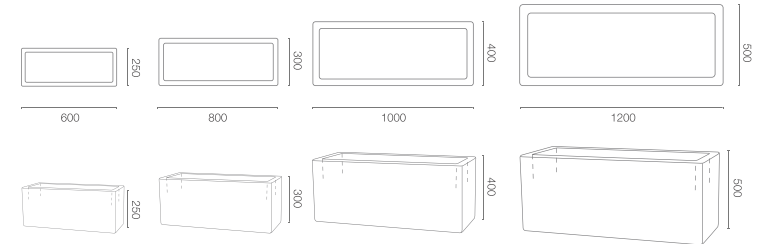

## GRÖßE / KAPAZITÄT

11 427 060    11 427 080    11 427 100    11 427 120

## KAPAZITÄT / GEWICHT / MATERIAL

26l / 5,5kg    51l / 7kg    108l / 8kg

Polyethylen

## GRÖßE (mm)

Schio Cassa 60	11 427 060	600 x 250 x 250 h
Schio Cassa 80	11 427 080	800 x 300 x 300 h
Schio Cassa 100	11 427 100	1000 x 400 x 400 h
Schio Cassa 100	11 427 120	1000 x 500 x 500 h