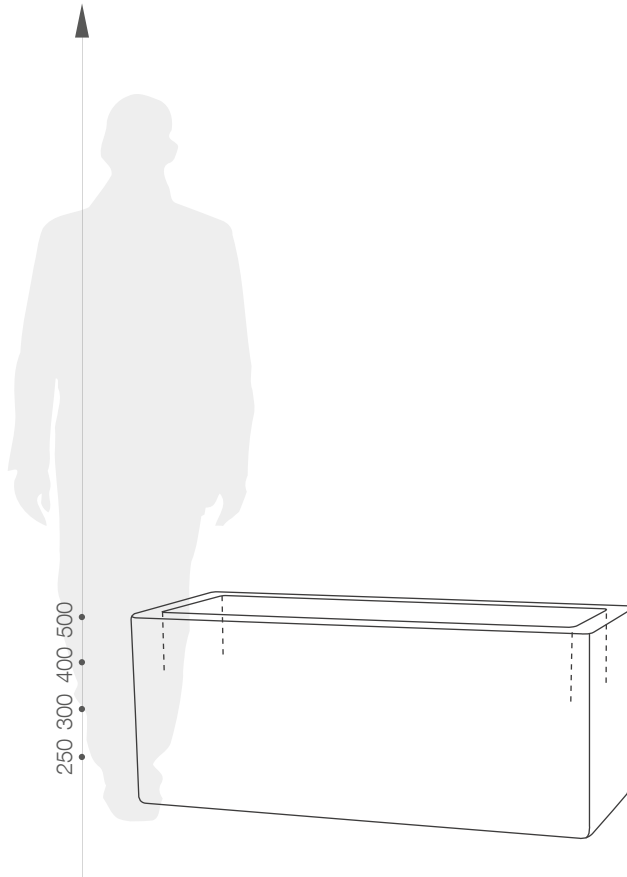

Produktblatt

SCHIO CASSA KOLLEKTION LONG