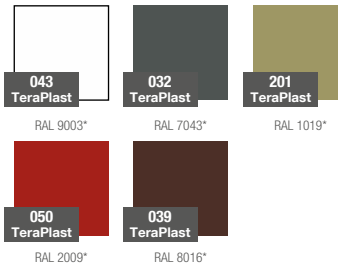

## KOLORY BAZOWE (wykończenie: mat)

\*ähnelt dieser Farbe aus der RAL-Palette