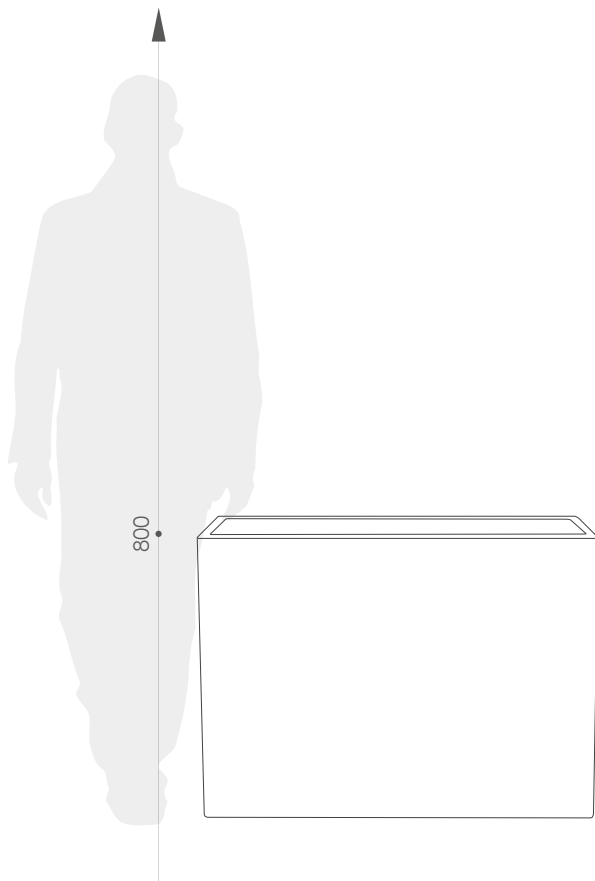

Produktblatt

OLI KOLLEKTION **LONG**

GRUNDFARBEN (Matt)

*ähnelt dieser Farbe aus der RAL-Palette

GRÖßE / KAPAZITÄT

TE 029 120

KAPAZITÄT / GEWICHT / MATERIAL

200l / 150kg

synthetischer Beton

MODELL	KODE	GRÖßE (mm)
Oli 100	TE 029 100	1000 x 330 x 800 h

ES IST GUT ZU WISSEN, DASS...

- 100% RECYCLING
- WASSERDICHT
- WIDERSTANDSFÄHIG GEGEN MECHANISCHE BESCHÄDIGUNGEN
- WIDERSTANDSFÄHIG GEGEN SCHWANKENDE ATMOSPHERISCHE BEDINGUNGEN
- BREITE FARBENPALETTE
- SCHWER UND STABIL