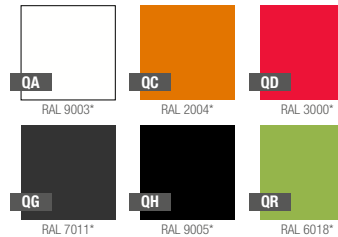

**STRUKTURFARBEN**

**GRUNDFARBEN (Matt)**

\* ähnelt dieser Farbe aus der RAL-Palette

**LACKFARBEN (Glanz)**

**GRÖßE / KAPAZITÄT**

**NU 016 070**

**KAPAZITÄT / GEWICHT / MATERIAL**

100l / 15kg	30l / 17kg
Polyethylen	

MODELL	KODE	GRÖßE (mm)
Longo 70	NU 016 070	1000 x 300 x 700 h
Longo 70 D	NU 016 070D	1000 x 300 x 700 h

**ES IST GUT ZU WISSEN, DASS...**