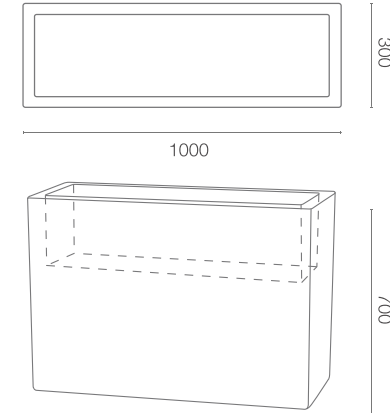

**STRUKTURFARBEN**

**GRUNDFARBEN (Matt)**

\* ähnelt dieser Farbe aus der RAL-Palette

**LACKFARBEN (Glanz)**

**GRÖßE / KAPAZITÄT**

**NU 016 070**

**KAPAZITÄT / GEWICHT / MATERIAL**

100l / 15kg	30l / 17kg
Polyethylen	

MODELL	KODE	GRÖßE (mm)
Longo 70	NU 016 070	1000 x 300 x 700 h
Longo 70 D	NU 016 070D	1000 x 300 x 700 h

**ES IST GUT ZU WISSEN, DASS...**