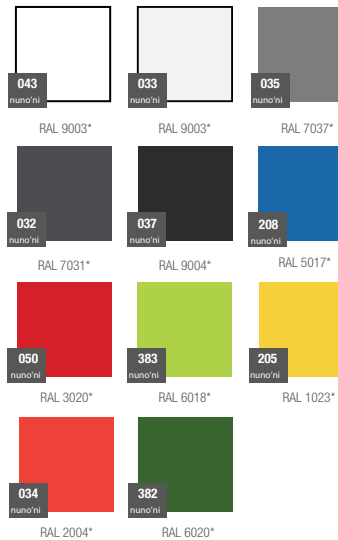

**STRUKTURFARBEN**

**GRUNDFARBEN (Matt)**

\* ähnelt dieser Farbe aus der RAL-Palette

**LACKFARBEN (Glanz)**

**GRÖßE / KAPAZITÄT**

**NU 016 070**

**KAPAZITÄT / GEWICHT / MATERIAL**

100l / 15kg	30l / 17kg
Polyethylen	

MODELL	KODE	GRÖßE (mm)
Longo 70	NU 016 070	1000 x 300 x 700 h
Longo 70 D	NU 016 070D	1000 x 300 x 700 h

**ES IST GUT ZU WISSEN, DASS...**