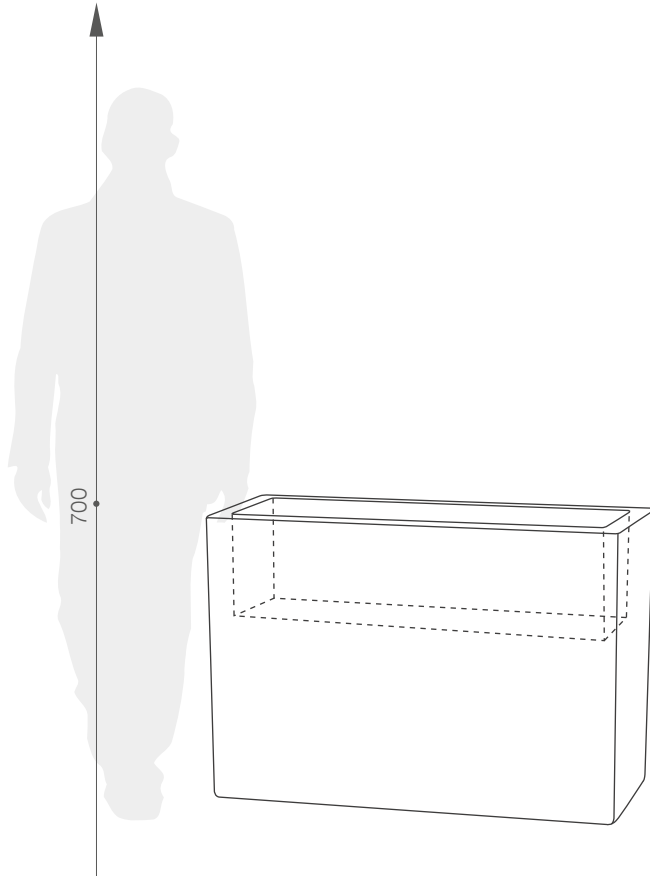

**STRUKTURFARBEN**

**GRUNDFARBEN (Matt)**

\* ähnelt dieser Farbe aus der RAL-Palette

**LACKFARBEN (Glanz)**

**GRÖßE / KAPAZITÄT**

**NU 016 070**

**KAPAZITÄT / GEWICHT / MATERIAL**

100l / 15kg	30l / 17kg
Polyethylen	

MODELL	KODE	GRÖßE (mm)
Longo 70	NU 016 070	1000 x 300 x 700 h
Longo 70 D	NU 016 070D	1000 x 300 x 700 h

**ES IST GUT ZU WISSEN, DASS...**