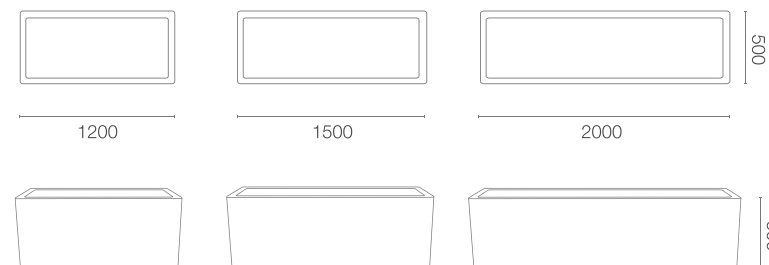

Produktblatt

LINEA

KOLLEKTION **LONG**

TerraForm

GRUNDFARBEN (Matt)

GRÖßE / KAPAZITÄT

TE 024 120	TE 024 150	TE 024 200
------------	------------	------------

KAPAZITÄT / GEWICHT / MATERIAL

350l / 55kg	445l / 58kg	600l / 75kg
stal corten / aluminium / fiberglass		

MODELL	KODE	GRÖßE (mm)
Linea 120	TE 024 120	1200 x 500 x 600 h
Linea 150	TE 024 150	1500 x 500 x 600 h
Linea 200	TE 024 200	2000 x 500 x 600 h