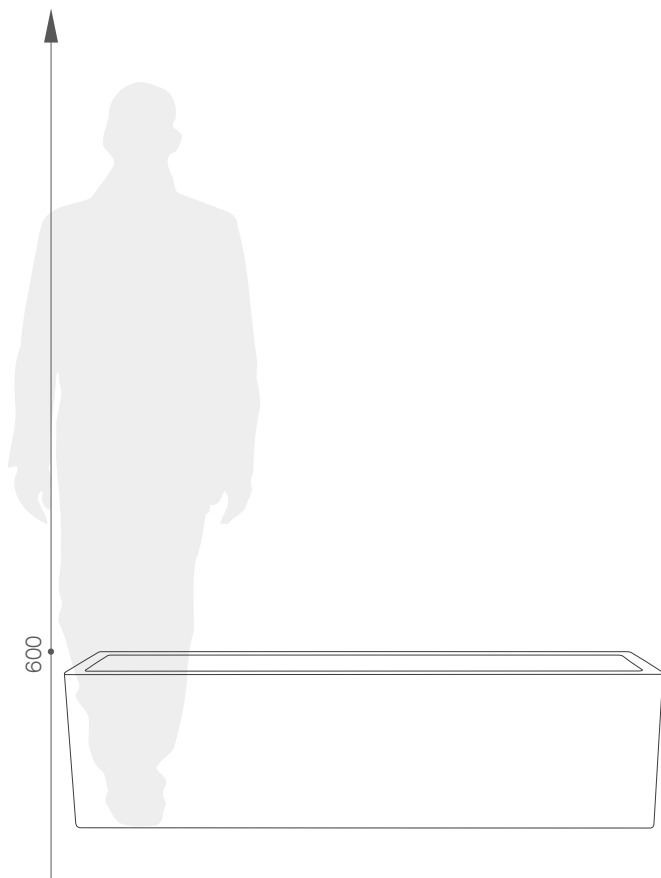

Produktblatt

LINEA

KOLLEKTION **LONG**

TerraForm

GRUNDFARBEN (Matt)

GRÖßE / KAPAZITÄT

TE 024 120	TE 024 150	TE 024 200
------------	------------	------------

KAPAZITÄT / GEWICHT / MATERIAL

350l / 55kg	445l / 58kg	600l / 75kg
stal corten / aluminium / fiberglass		

MODELL	KODE	GRÖßE (mm)
Linea 120	TE 024 120	1200 x 500 x 600 h
Linea 150	TE 024 150	1500 x 500 x 600 h
Linea 200	TE 024 200	2000 x 500 x 600 h