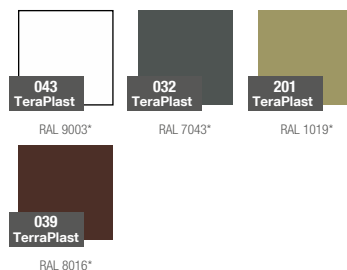

Produktblatt

JARDINERA VENETO

KOLLEKTION LONG

GRUNDFARBEN (Matt)

*ähnelt dieser Farbe aus der RAL-Palette

GRÖßE / KAPAZITÄT

11 460 058

11 460 066

11 460 080

KAPAZITÄT / GEWICHT / MATERIAL

43l / 5kg

68l / 5,5kg

107l / 7kg

Polyethylen

MODELL

KODE

GRÖßE (mm)

Jardinera Veneto 60	11 460 058	580 x 290 x 250 h
Jardinera Veneto 70	11 460 066	660 x 330 x 280 h
Jardinera Veneto 80	11 460 080	790 x 390 x 330 h

ES IST GUT ZU WISSEN, DASS...

100% RECYCLING

WASSERDICHT