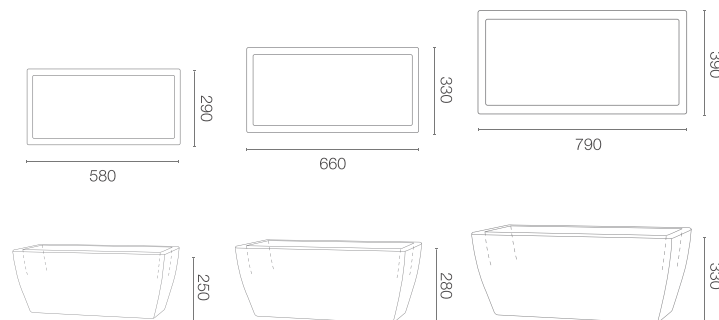

Produktblatt

JARDINERA VENETO

KOLLEKTION LONG

GRUNDFARBEN (Matt)

*ähnelt dieser Farbe aus der RAL-Palette

GRÖßE / KAPAZITÄT

11 460 058

11 460 066

11 460 080

KAPAZITÄT / GEWICHT / MATERIAL

43l / 5kg

68l / 5,5kg

107l / 7kg

Polyethylen

MODELL

KODE

GRÖßE (mm)

Jardinera Veneto 60	11 460 058	580 x 290 x 250 h
Jardinera Veneto 70	11 460 066	660 x 330 x 280 h
Jardinera Veneto 80	11 460 080	790 x 390 x 330 h

ES IST GUT ZU WISSEN, DASS...

100% RECYCLING

WASSERDICHT