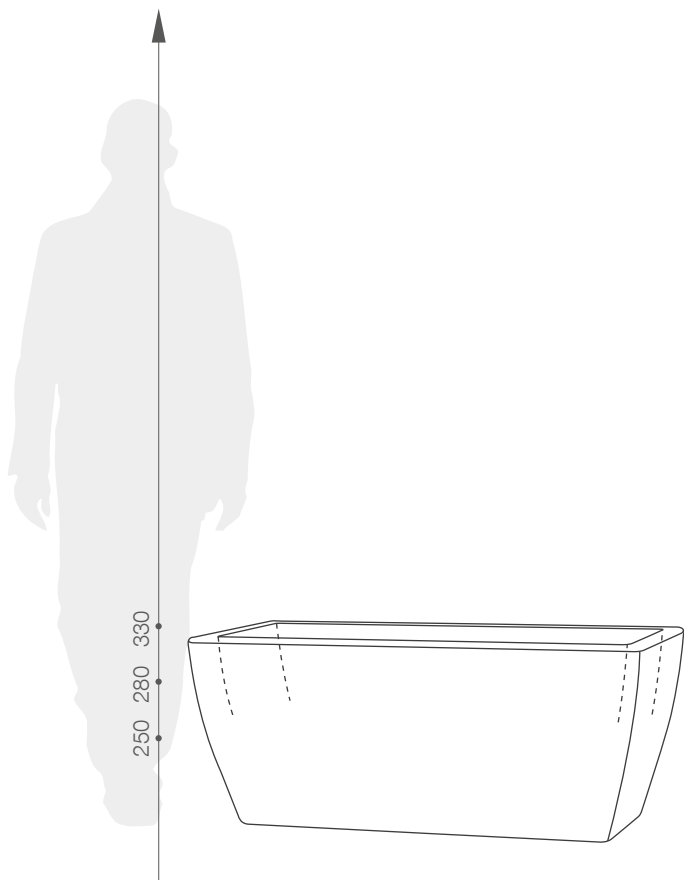

Produktblatt

JARDINERA VENETO

KOLLEKTION LONG

GRUNDFARBEN (Matt)

*ähnelt dieser Farbe aus der RAL-Palette

GRÖßE / KAPAZITÄT

11 460 058

11 460 066

11 460 080

KAPAZITÄT / GEWICHT / MATERIAL

43l / 5kg

68l / 5,5kg

107l / 7kg

Polyethylen

MODELL

KODE

GRÖßE (mm)

Jardinera Veneto 60	11 460 058	580 x 290 x 250 h
Jardinera Veneto 70	11 460 066	660 x 330 x 280 h
Jardinera Veneto 80	11 460 080	790 x 390 x 330 h

ES IST GUT ZU WISSEN, DASS...

100% RECYCLING

WASSERDICHT