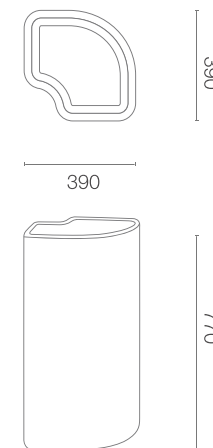

Produktblatt

DIVIO CORNER KOLLEKTION LONG

GRÖßE / KAPAZITÄT

GRUNDFARBEN (Matt)

*ähnelt dieser Farbe aus der RAL-Palette

11 467 080

KAPAZITÄT / GEWICHT / MATERIAL

26l / 6 kg

Polyethylen

MODELL

Divio Corner 80

KODE

11 467 080

GRÖßE (mm)

390 x 390 x 770 h

ES IST GUT ZU WISSEN, DASS...