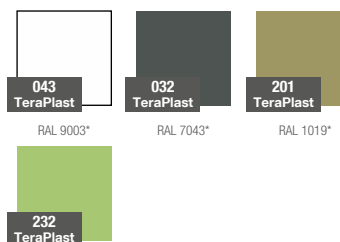

Produktblatt

DIVIO CORNER KOLLEKTION LONG

GRÖßE / KAPAZITÄT

GRUNDFARBEN (Matt)

*ähnelt dieser Farbe aus der RAL-Palette

11 467 080

KAPAZITÄT / GEWICHT / MATERIAL

26l / 6 kg

Polyethylen

MODELL

Divio Corner 80

KODE

11 467 080

GRÖßE (mm)

390 x 390 x 770 h

ES IST GUT ZU WISSEN, DASS...