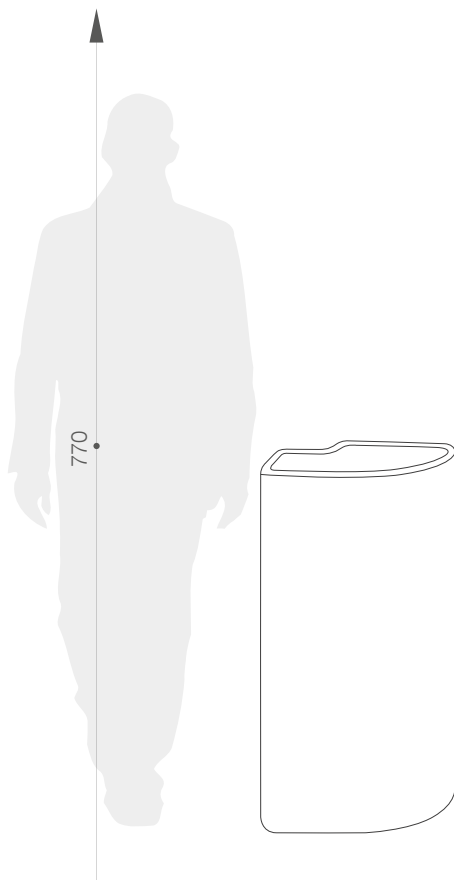

Produktblatt

DIVIO CORNER KOLLEKTION LONG

GRÖßE / KAPAZITÄT

GRUNDFARBEN (Matt)

*ähnelt dieser Farbe aus der RAL-Palette

11 467 080

KAPAZITÄT / GEWICHT / MATERIAL

26l / 6 kg

Polyethylen

MODELL

Divio Corner 80

KODE

11 467 080

GRÖßE (mm)

390 x 390 x 770 h

ES IST GUT ZU WISSEN, DASS...