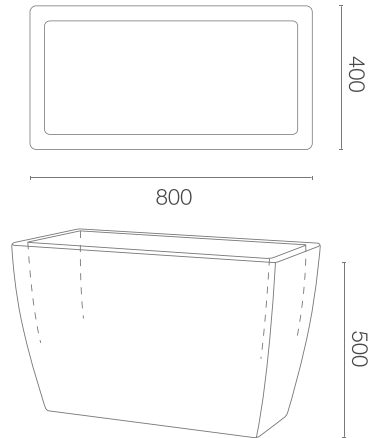

Produktblatt

CASSA VENETO KOLLEKTION LONG

GRUNDFARBEN (Matt)

*ähnelt dieser Farbe aus der RAL-Palette

GRÖßE / KAPAZITÄT

11 438 080

KAPAZITÄT / GEWICHT / MATERIAL

169l / 6kg

Polyethylen

MODELL

Cassa Veneto 80

KODE

11 438 080

GRÖßE (mm)

800 x 400 x 500 h

ES IST GUT ZU WISSEN, DASS...