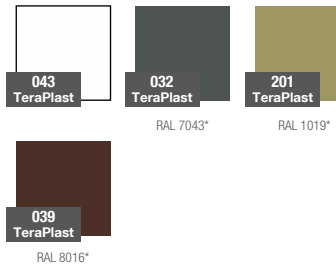

Produktblatt

CASSA VENETO KOLLEKTION LONG

GRUNDFARBEN (Matt)

*ähnelt dieser Farbe aus der RAL-Palette

GRÖßE / KAPAZITÄT

11 438 080

KAPAZITÄT / GEWICHT / MATERIAL

169l / 6kg

Polyethylen

MODELL

Cassa Veneto 80

KODE

11 438 080

GRÖßE (mm)

800 x 400 x 500 h

ES IST GUT ZU WISSEN, DASS...