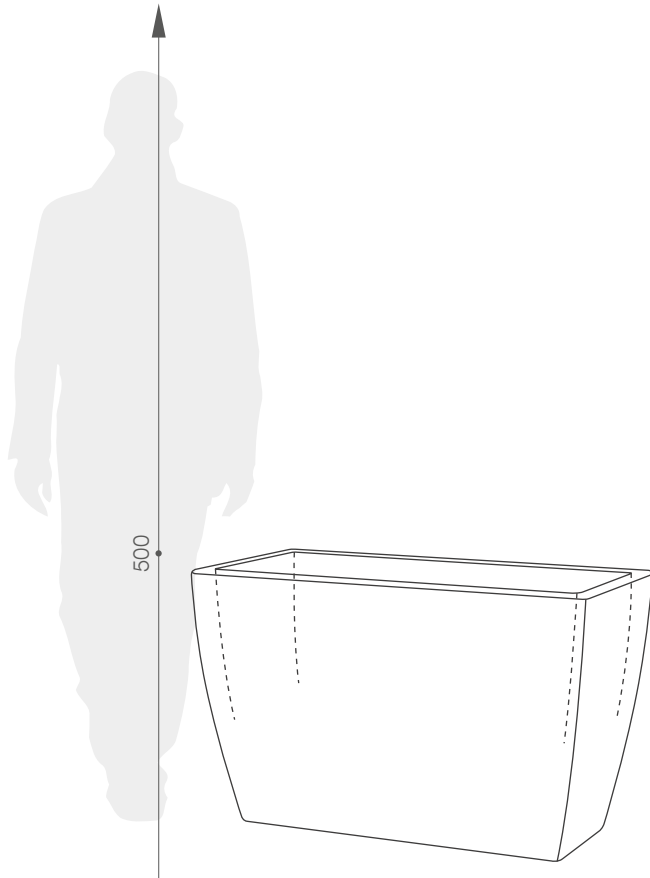

Produktblatt

CASSA VENETO KOLLEKTION LONG

GRUNDFARBEN (Matt)

*ähnelt dieser Farbe aus der RAL-Palette

GRÖßE / KAPAZITÄT

11 438 080

KAPAZITÄT / GEWICHT / MATERIAL

169l / 6kg

Polyethylen

MODELL

Cassa Veneto 80

KODE

11 438 080

GRÖßE (mm)

800 x 400 x 500 h

ES IST GUT ZU WISSEN, DASS...