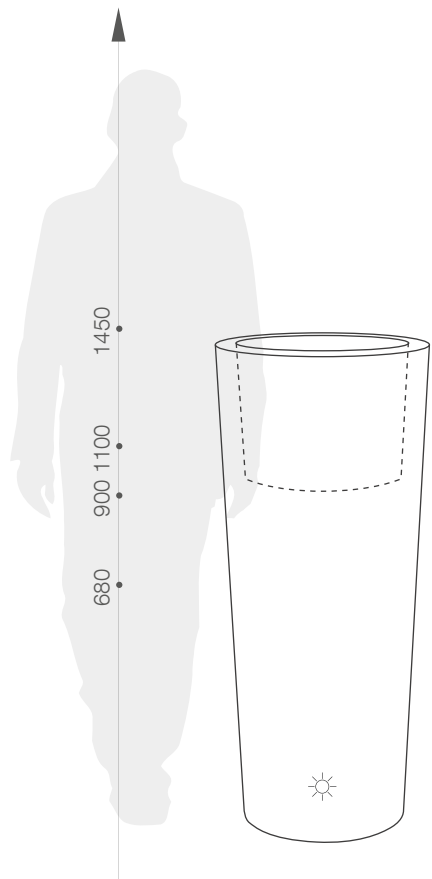

Produktblatt

SCHIO CONO LIGHT KOLLEKTION LIGHT