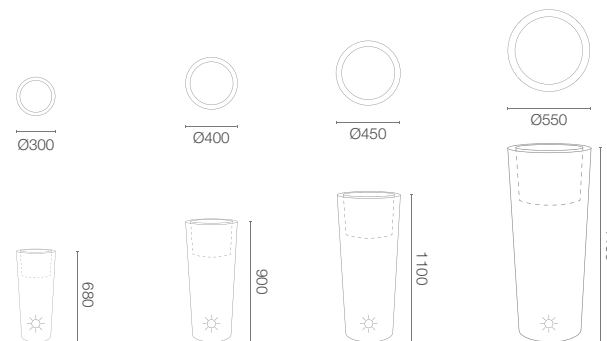

GRUNDFARBEN (Matt)

GRÖßE / KAPAZITÄT

13 424 070	13 424 090	13 424 110	13 424 145

KAPAZITÄT / GEWICHT / MATERIAL

8 l / 4,5 kg	26 l / 6 kg	35 l / 9 kg	46 l / 10,5 kg
Polyethylen			

MODELL	KODE	GRÖßE (mm)
Schio Cono Light 30	13 424 070	ø 300 x 680 h
Schio Cono Light 40	13 424 090	ø 400 x 900 h
Schio Cono Light 45	13 424 110	ø 450 x 1100 h
Schio Cono Light 55	13 424 145	ø 550 x 1450 h

IM DEM SET (*ZUSATZOPTION)

Beleuchtung der Kollektion Light

ES IST GUT ZU WISSEN, DASS...

BELEUCHTUNG 220V

HOHE SCHUTZART

100% RECYCLING

WASSERDICHT

+49 (0) 30.12 07 46 90 | info@terra-de.eu

www.terraformdesign.de