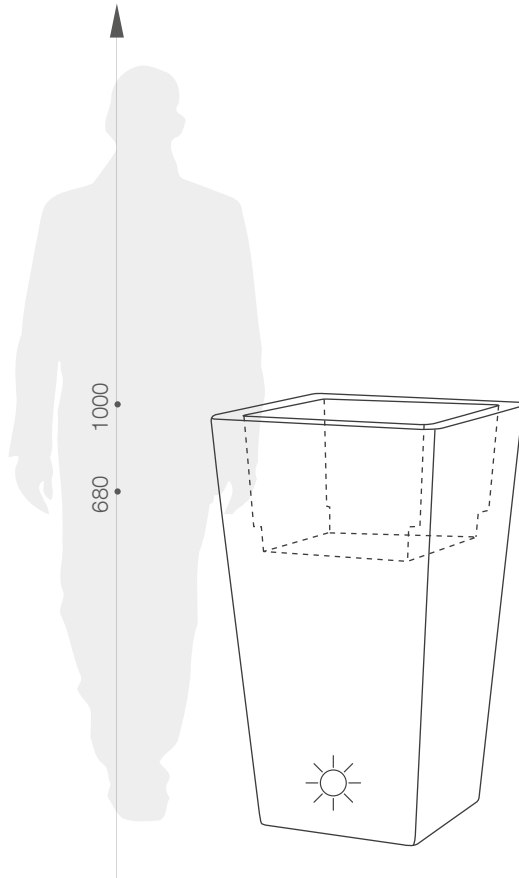

Produktblatt

PASUBIO ALTO LIGHT KOLLEKTION LIGHT

GRUNDFARBEN (Matt)

GRÖÖE / KAPAZITÄT

13 462 070

13 462 100

KAPAZITÄT / GEWICHT / MATERIAL

23 l / 6 kg

30 l / 7,5 kg

Polyethylen

MODELL	KODE	GRÖÖE (mm)
Pasubio Alto Light 70	13 462 070	400 x 400 x 680 h
Pasubio Alto Light 100	13 462 100	400 x 400 x 1000 h

IM DEM SET (*ZUSATZOPTION)

Beleuchtung der Kollektion Light