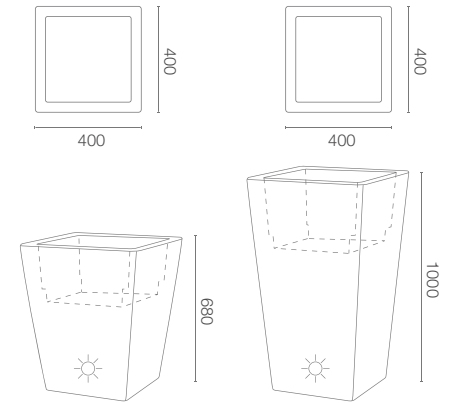

Produktblatt

PASUBIO ALTO LIGHT KOLLEKTION LIGHT

GRUNDFARBEN (Matt)

GRÖÖE / KAPAZITÄT

13 462 070

13 462 100

KAPAZITÄT / GEWICHT / MATERIAL

23 l / 6 kg

30 l / 7,5 kg

Polyethylen

MODELL	KODE	GRÖÖE (mm)
Pasubio Alto Light 70	13 462 070	400 x 400 x 680 h
Pasubio Alto Light 100	13 462 100	400 x 400 x 1000 h

IM DEM SET (*ZUSATZOPTION)

Beleuchtung der Kollektion Light