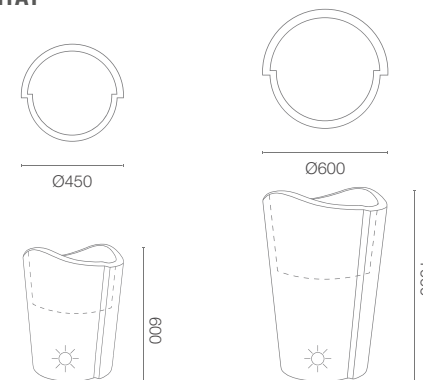

GRUNDFARBEN (Matt)

GRÖßE / KAPAZITÄT