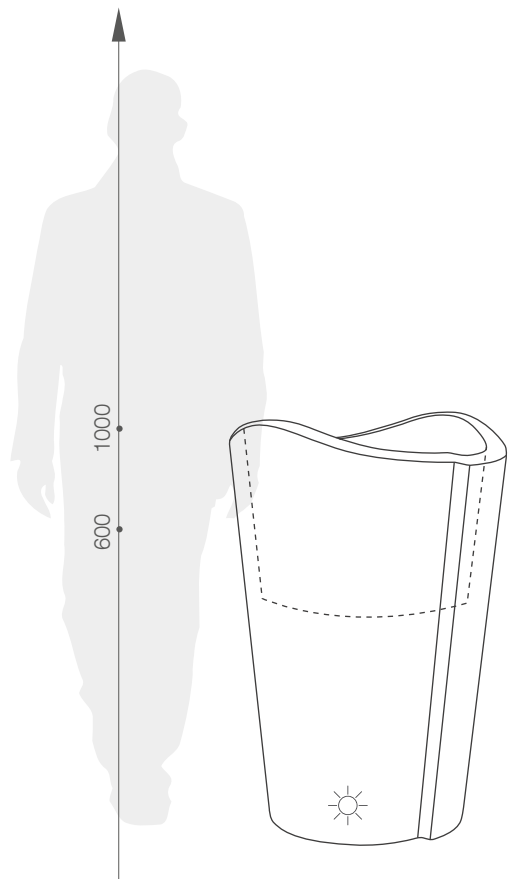

Produktblatt

BASSANO LIGHT KOLLEKTION LIGHT