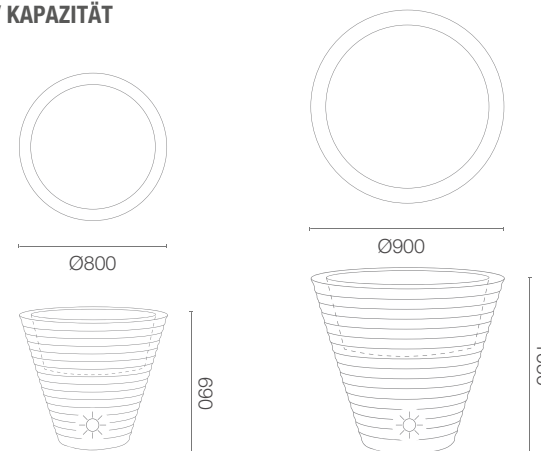

GRUNDFARBEN (Matt)

GRÖßE / KAPAZITÄT