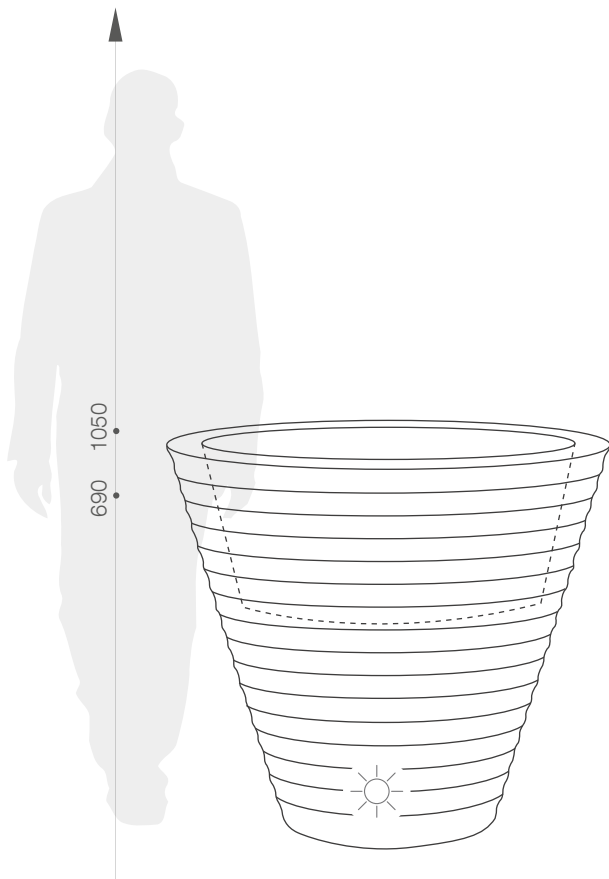

Produktblatt

AFRICA LIGHT KOLLEKTION LIGHT