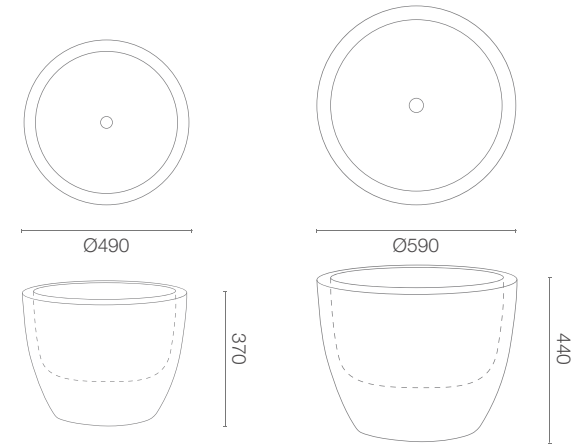

Produktblatt

SOFT ROUND KOLLEKTION GLOBE

GRUNDFARBEN (Matt)

*ähnelt dieser Farbe aus der RAL-Palette

GRÖßE / KAPAZITÄT

88 737 749

88 745 759

KAPAZITÄT / GEWICHT / MATERIAL

47 l / 2,5 kg

82 l / 4 kg

Polyethylen

MODELL

KODE

GRÖßE (mm)

Soft Round 50

88 737 749

ø 490 x 370 h

Soft Round 60

88 745 759

ø 590 x 440 h

IM SET (*ZUSÄTZLICHES ZUBEHÖR)

Mobilitätssystem

ES IST GUT ZU WISSEN, DASS...

100% RECYCLING