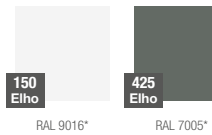

Produktblatt

SOFT ROUND KOLLEKTION GLOBE

GRUNDFARBEN (Matt)

*ähnelt dieser Farbe aus der RAL-Palette

GRÖßE / KAPAZITÄT

88 737 749

88 745 759

KAPAZITÄT / GEWICHT / MATERIAL

47 l / 2,5 kg

82 l / 4 kg

Polyethylen

MODELL

KODE

GRÖßE (mm)

Soft Round 50

88 737 749