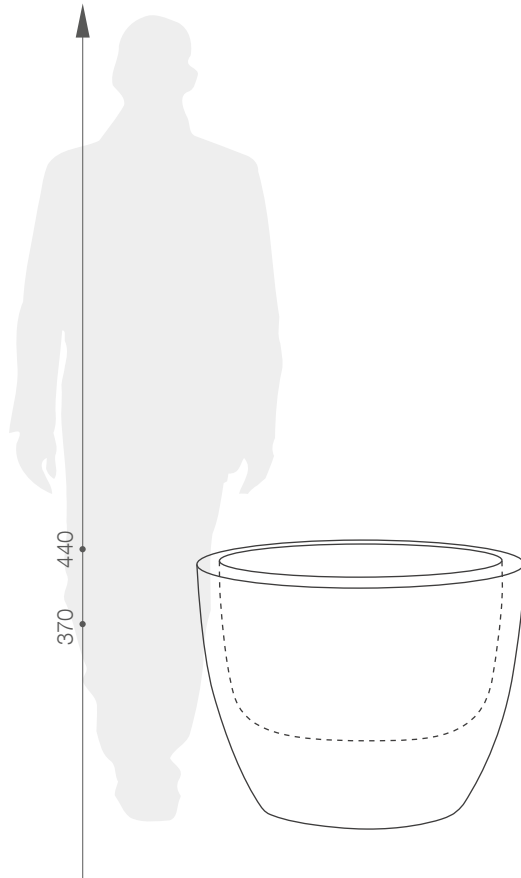

Produktblatt

SOFT ROUND KOLLEKTION GLOBE

GRUNDFARBEN (Matt)

*ähnelt dieser Farbe aus der RAL-Palette

GRÖßE / KAPAZITÄT

88 737 749

88 745 759

KAPAZITÄT / GEWICHT / MATERIAL

47 l / 2,5 kg

82 l / 4 kg

Polyethylen

MODELL

KODE

GRÖßE (mm)

Soft Round 50

88 737 749

ø 490 x 370 h

Soft Round 60

88 745 759

ø 590 x 440 h

IM SET (*ZUSÄTZLICHES ZUBEHÖR)

Mobilitätssystem

ES IST GUT ZU WISSEN, DASS...

100% RECYCLING