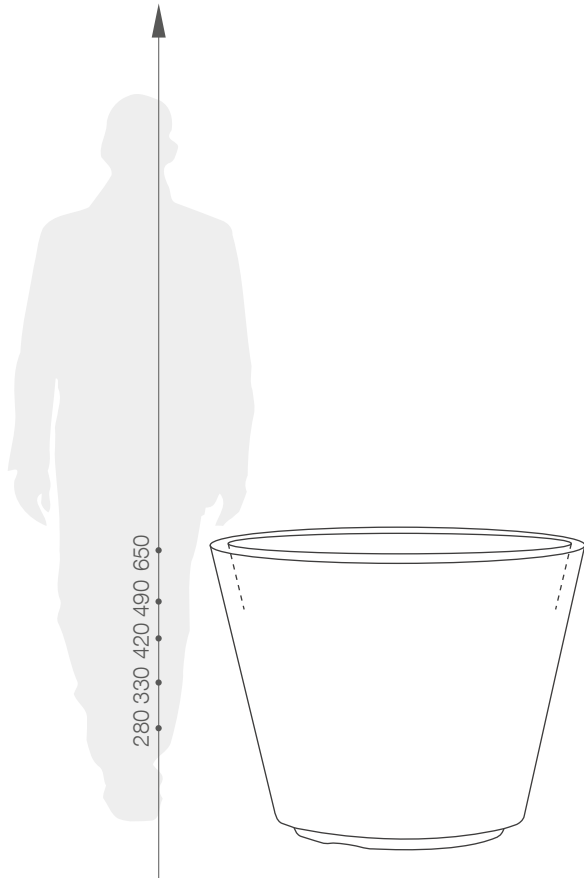

## GRÖßE / KAPAZITÄT

11 461 035    11 461 040    11 461 050    11 461 060    11 461 080

## KAPAZITÄT / GEWICHT / MATERIAL

13 l / 3 kg    21 l / 3,5 kg    44 l / 4 kg    78 l / 8 kg    T191 l / 16 kg

Polyethylen

MODELL	KODE	GRÖßE (mm)
Ribeira 35	11 461 035	ø 330 x 280 h
Ribeira 40	11 461 040	ø 380 x 330 h
Ribeira 50	11 461 050	ø 490 x 420 h
Ribeira 60	11 461 040	ø 570 x 490 h
Ribeira 80	11 461 050	ø 770 x 650 h