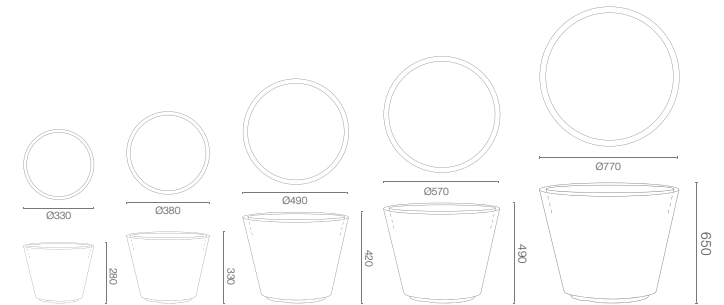

## GRÖßE / KAPAZITÄT

11 461 035    11 461 040    11 461 050    11 461 060    11 461 080

## KAPAZITÄT / GEWICHT / MATERIAL

13 l / 3 kg    21 l / 3,5 kg    44 l / 4 kg    78 l / 8 kg    T191 l / 16 kg

Polyethylen

MODELL	KODE	GRÖßE (mm)
Ribeira 35	11 461 035	ø 330 x 280 h
Ribeira 40	11 461 040	ø 380 x 330 h
Ribeira 50	11 461 050	ø 490 x 420 h
Ribeira 60	11 461 040	ø 570 x 490 h
Ribeira 80	11 461 050	ø 770 x 650 h