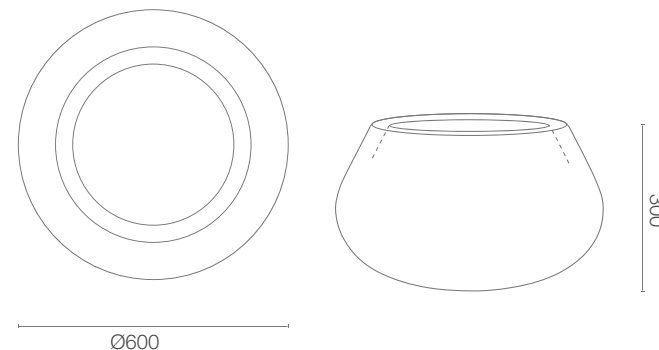

Produktblatt

CONE BOWL KOLLEKTION GLOBE

GRUNDFARBEN (Matt)

*ähnelt dieser Farbe aus der RAL-Palette

GRÖßE / KAPAZITÄT

89 930 058

KAPAZITÄT / GEWICHT / MATERIAL

22 l / 6 kg

Polyethylen

MODELL

Cone Bowl 60

KODE

89 930 058

GRÖßE (mm)

ø 600 x 300 h

ES IST GUT ZU WISSEN, DASS...