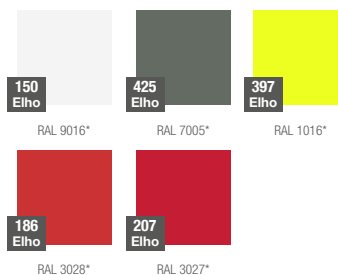

Produktblatt

BALL KOLLEKTION GLOBE

GRUNDFARBEN (Matt)

*ähnelt dieser Farbe aus der RAL-Palette

GRÖßE / KAPAZITÄT

32 140 050

32 148 060

KAPAZITÄT / GEWICHT / MATERIAL

14 l / 3 kg

26 l / 4 kg

Polyethylen

MODELL

KODE

GRÖßE (mm)

| | | |
|---------|------------|---------------|
| Ball 50 | 32 140 050 | ø 500 x 400 h |
| Ball 60 | 32 148 060 | ø 600 x 490 h |

ES IST GUT ZU WISSEN, DASS...