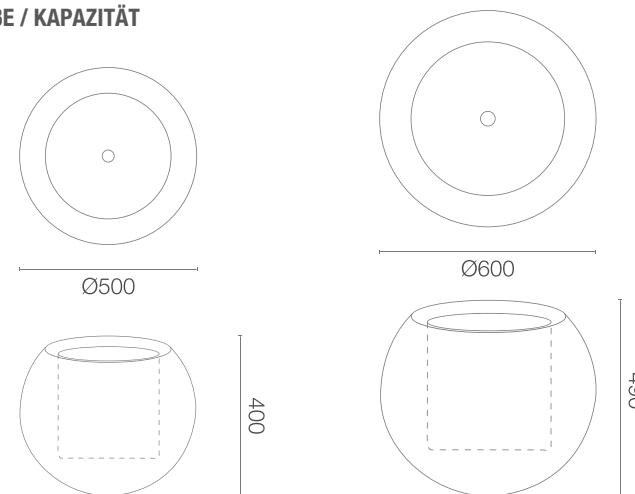

Produktblatt

BALL KOLLEKTION GLOBE

GRUNDFARBEN (Matt)

*ähnelt dieser Farbe aus der RAL-Palette

GRÖßE / KAPAZITÄT

32 140 050

32 148 060

KAPAZITÄT / GEWICHT / MATERIAL

14 l / 3 kg

26 l / 4 kg

Polyethylen

MODELL

KODE

GRÖßE (mm)

| | | |
|---------|------------|---------------|
| Ball 50 | 32 140 050 | ø 500 x 400 h |
| Ball 60 | 32 148 060 | ø 600 x 490 h |

ES IST GUT ZU WISSEN, DASS...