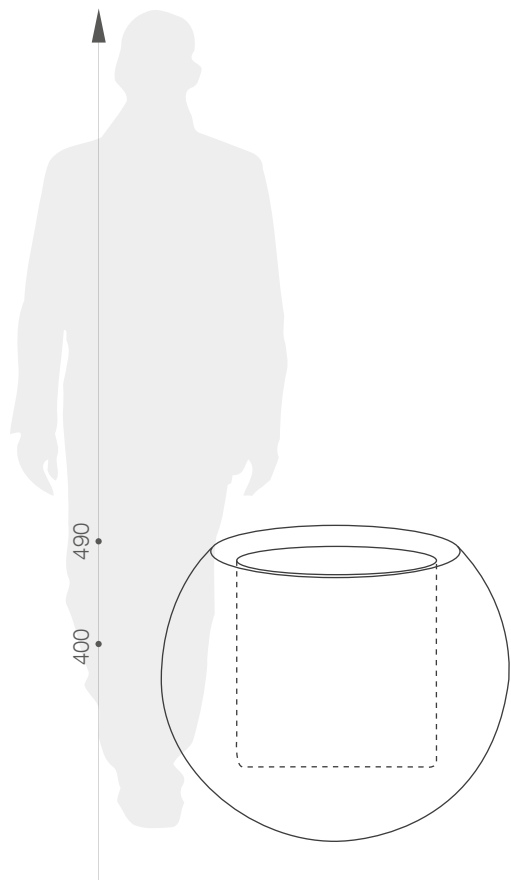

Produktblatt

BALL KOLLEKTION GLOBE

GRUNDFARBEN (Matt)

*ähnelt dieser Farbe aus der RAL-Palette

GRÖßE / KAPAZITÄT

32 140 050

32 148 060

KAPAZITÄT / GEWICHT / MATERIAL

14 l / 3 kg

26 l / 4 kg

Polyethylen

MODELL

KODE

GRÖßE (mm)

| | | |
|---------|------------|---------------|
| Ball 50 | 32 140 050 | ø 500 x 400 h |
| Ball 60 | 32 148 060 | ø 600 x 490 h |

ES IST GUT ZU WISSEN, DASS...