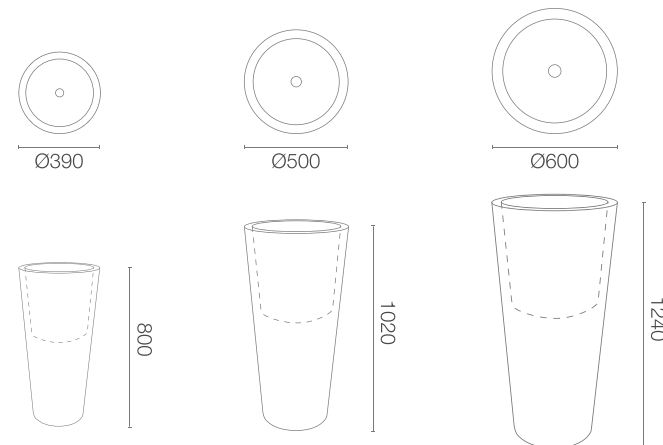

Produktblatt

STRAIGHT ROUND HIGH KOLLEKTION ESPESSO

GRUNDFARBEN (Matt)

*ähnelt dieser Farbe aus der RAL-Palette

GRÖßE / KAPAZITÄT

33 108 139	33 110 150	33 112 159
------------	------------	------------

KAPAZITÄT / GEWICHT / MATERIAL

20 l / 4 kg	41 l / 6 kg	62 l / 11 kg
Polyethylen		

MODELL	KODE	GRÖßE (mm)
Straight Round High 40	33 108 139	ø 390 x 800 h
Straight Round High 50	33 110 150	ø 500 x 1020 h
Straight Round High 60	33 112 159	ø 600 x 1240 h