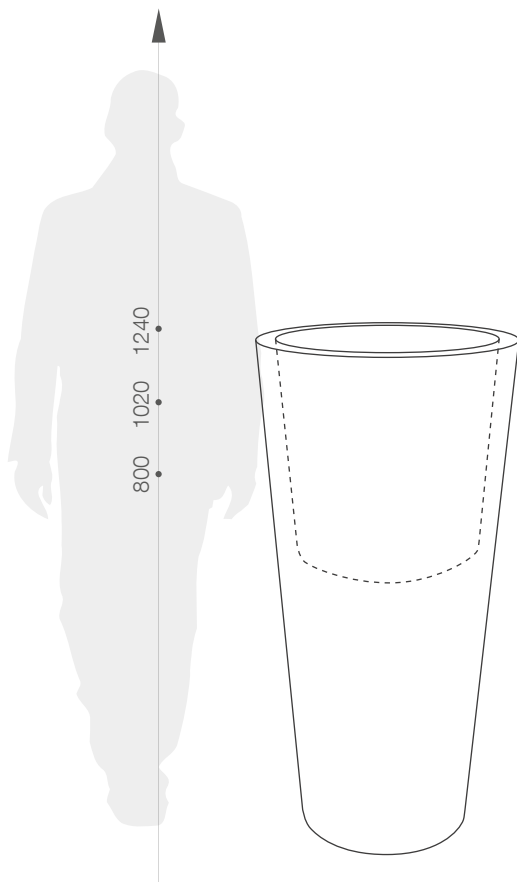

Produktblatt

STRAIGHT ROUND HIGH KOLLEKTION ESPESSO

GRUNDFARBEN (Matt)

*ähnelt dieser Farbe aus der RAL-Palette

GRÖßE / KAPAZITÄT

33 108 139	33 110 150	33 112 159
------------	------------	------------

KAPAZITÄT / GEWICHT / MATERIAL

20 l / 4 kg	41 l / 6 kg	62 l / 11 kg
Polyethylen		

MODELL	KODE	GRÖßE (mm)
Straight Round High 40	33 108 139	ø 390 x 800 h
Straight Round High 50	33 110 150	ø 500 x 1020 h
Straight Round High 60	33 112 159	ø 600 x 1240 h