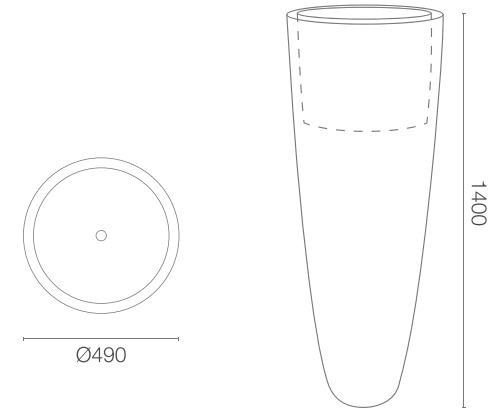

Produktblatt

SOFT ROUND EXTREME HIGH KOLLEKTION ESPESSO

GRÖßE / KAPAZITÄT

GRUNDFARBEN (Matt)

*ähnelte dieser Farbe aus der RAL-Palette

88 840 749

KAPAZITÄT / GEWICHT / MATERIAL

43 l / 7 kg

Polyethylen

MODELL

Soft Round Extreme High 50

KODE

88 840 749

GRÖßE (mm)

ø 490 x 1400 h

ES IST GUT ZU WISSEN, DASS...