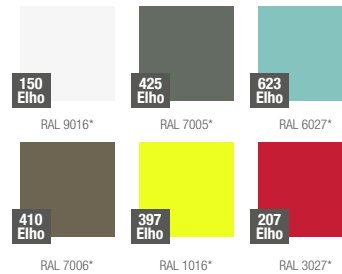

Produktblatt

SOFT ROUND EXTREME HIGH KOLLEKTION ESPESSO

GRÖßE / KAPAZITÄT

GRUNDFARBEN (Matt)

*ähnelte dieser Farbe aus der RAL-Palette

88 840 749

KAPAZITÄT / GEWICHT / MATERIAL

43 l / 7 kg

Polyethylen

MODELL

Soft Round Extreme High 50

KODE

88 840 749

GRÖßE (mm)

ø 490 x 1400 h

ES IST GUT ZU WISSEN, DASS...