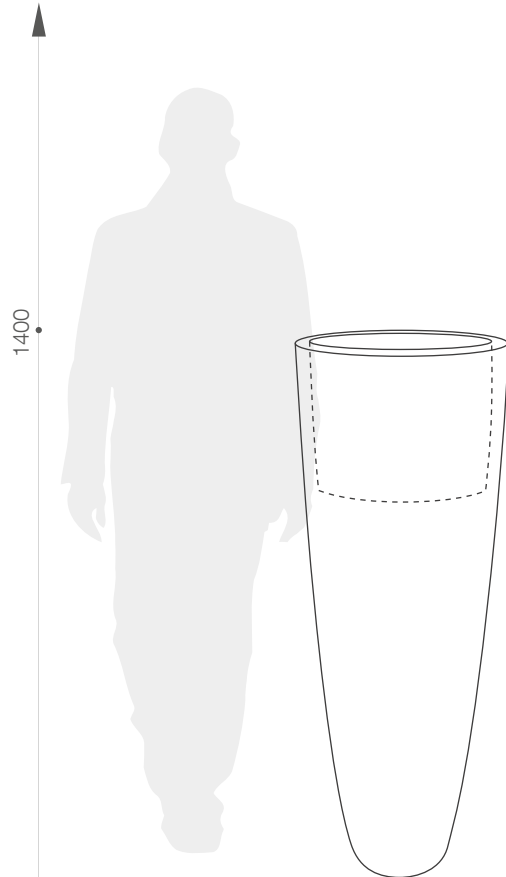

Produktblatt

SOFT ROUND EXTREME HIGH KOLLEKTION ESPESSO

GRÖßE / KAPAZITÄT

GRUNDFARBEN (Matt)

*ähnelte dieser Farbe aus der RAL-Palette

88 840 749

KAPAZITÄT / GEWICHT / MATERIAL

43 l / 7 kg

Polyethylen

MODELL

Soft Round Extreme High 50

KODE

88 840 749

GRÖßE (mm)

ø 490 x 1400 h

ES IST GUT ZU WISSEN, DASS...