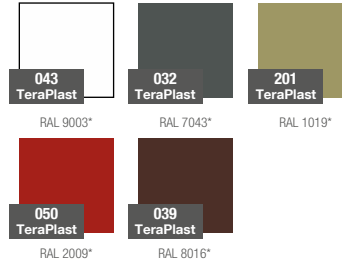

Produktblatt

SCHIO CONO KOLLEKTION ESPESSO

GRUNDFARBEN (Matt)

*ähnelt dieser Farbe aus der RAL-Palette

GRÖßE / KAPAZITÄT

11 424 070

11 424 090

11 424 110

KODE

GRÖßE (mm)

Schio Cono 30	11 424 070	ø 300 x 680 h
Schio Cono 40	11 424 090	ø 400 x 900 h
Schio Cono 45	11 424 110	ø 450 x 1100 h
Schio Cono 55	11 424 145	ø 550 x 1450 h

IN DEM SET

*Beleuchtung der Kollektion Light