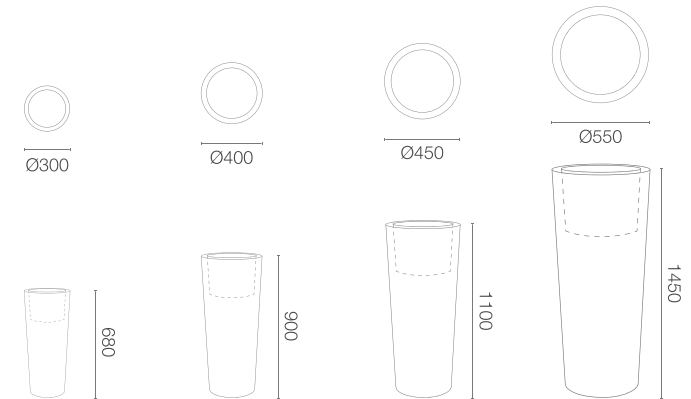

Produktblatt

SCHIO CONO KOLLEKTION ESPESSO

GRUNDFARBEN (Matt)

*ähnelt dieser Farbe aus der RAL-Palette

GRÖßE / KAPAZITÄT

11 424 070

11 424 090

11 424 110

11 424 145

KAPAZITÄT / GEWICHT / MATERIAL

8 l / 4 kg

26 l / 5,5 kg

35 l / 8,5 kg

46 l / 10 kg

Polyethylen

MODELL

KODE

GRÖßE (mm)

Schio Cono 30	11 424 070	ø 300 x 680 h
Schio Cono 40	11 424 090	ø 400 x 900 h
Schio Cono 45	11 424 110	ø 450 x 1100 h
Schio Cono 55	11 424 145	ø 550 x 1450 h

IN DEM SET

*Beleuchtung der Kollektion Light