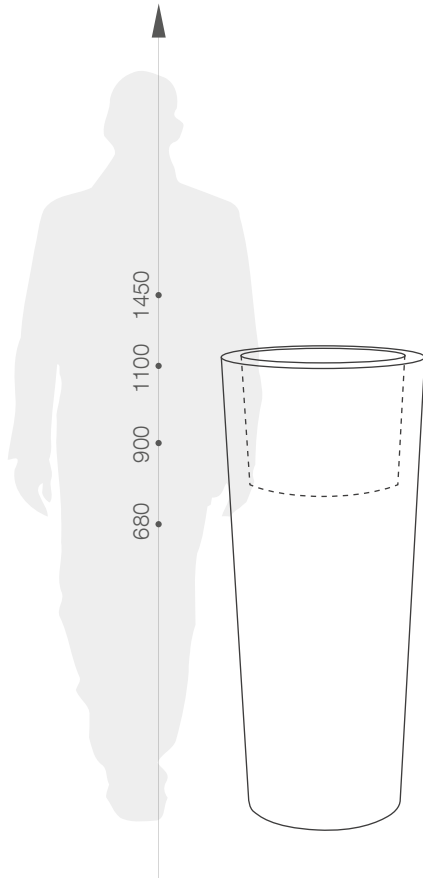

Produktblatt

SCHIO CONO KOLLEKTION ESPESSO

GRUNDFARBEN (Matt)

*ähnelt dieser Farbe aus der RAL-Palette

GRÖßE / KAPAZITÄT

11 424 070

11 424 090

11 424 110

11 424 145

KAPAZITÄT / GEWICHT / MATERIAL

8 l / 4 kg

26 l / 5,5 kg

35 l / 8,5 kg

46 l / 10 kg

Polyethylen

MODELL

KODE

GRÖßE (mm)

Schio Cono 30	11 424 070	ø 300 x 680 h
Schio Cono 40	11 424 090	ø 400 x 900 h
Schio Cono 45	11 424 110	ø 450 x 1100 h
Schio Cono 55	11 424 145	ø 550 x 1450 h

IN DEM SET

*Beleuchtung der Kollektion Light