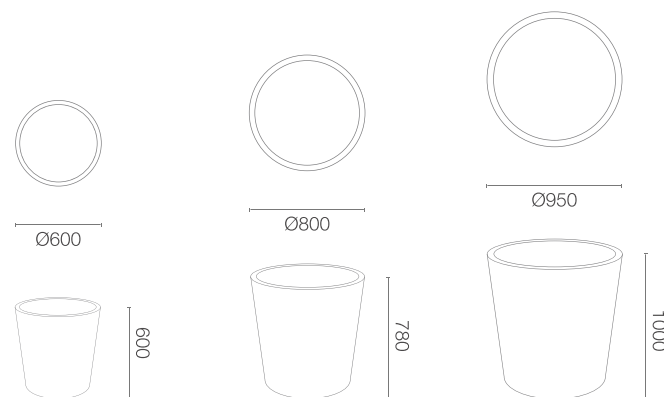

Produktblatt

MANEA KOLLEKTION ESPESSO

GRUNDFARBEN (Matt)

GRÖÖE / KAPAZITÄT

TE 027 060

TE 027 080

TE 027 095

KAPAZITÄT / GEWICHT / MATERIAL

120 l / 25 kg

280 l / 40 kg

500 l / 55 kg

Cortenstahl / Aluminium

MODELL	KODE	GRÖÖE (mm)
Manea 60	TE 027 060	ø 600 x 600 h
Manea 80	TE 027 080	ø 800 x 780 h
Manea 95	TE 027 095	ø 950 x 1000 h

IN DEM SET (*ZUSATZOPTION)