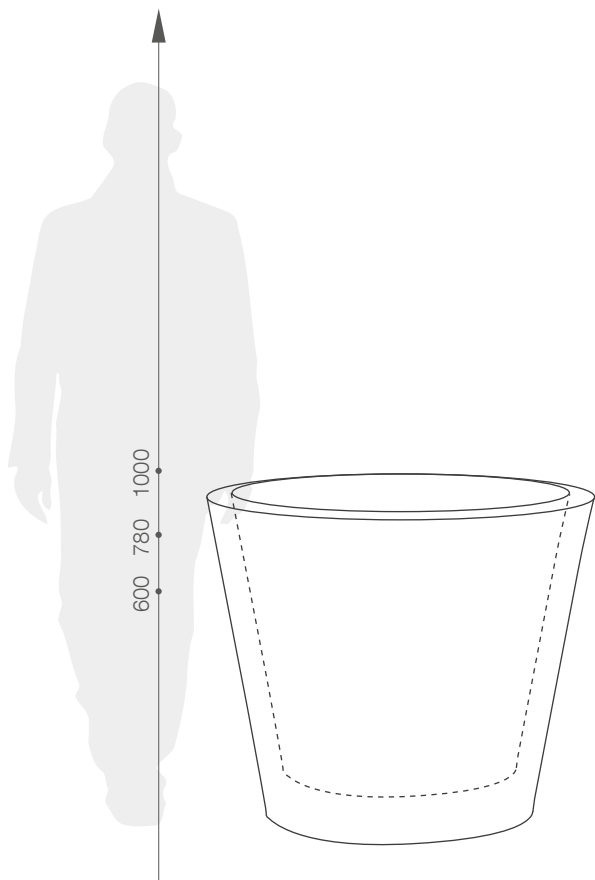

Produktblatt

MANEA KOLLEKTION ESPESSO

GRUNDFARBEN (Matt)

GRÖÖE / KAPAZITÄT

TE 027 060

TE 027 080

TE 027 095

KAPAZITÄT / GEWICHT / MATERIAL

120 l / 25 kg

280 l / 40 kg

500 l / 55 kg

Cortenstahl / Aluminium

MODELL	KODE	GRÖÖE (mm)
Manea 60	TE 027 060	ø 600 x 600 h
Manea 80	TE 027 080	ø 800 x 780 h
Manea 95	TE 027 095	ø 950 x 1000 h

IN DEM SET (*ZUSATZOPTION)