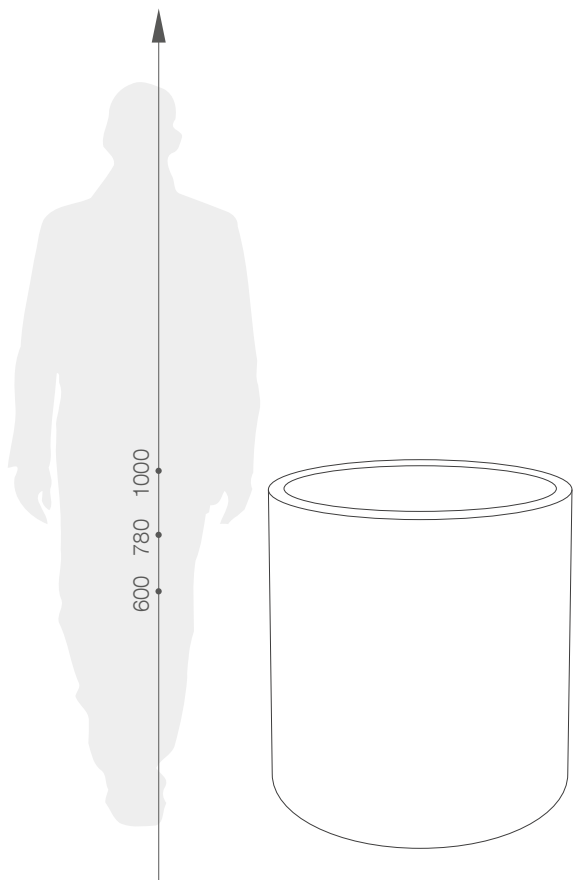

Produktblatt

LANTIA KOLLEKTION **ESPESSO**

TerraForm

GRUNDFARBEN (Matt)

GRÖßE / KAPAZITÄT

TE 026 060

TE 026 080

TE 026 095

KAPAZITÄT / GEWICHT / MATERIAL

270 l / 26 kg

360 l / 43 kg

640 l / 60 kg

Cortenstahl / Aluminium

MODELL	KODE	GRÖßE (mm)
Lantia 60	TE 026 060	ø 600 x 600 h
Lantia 80	TE 026 080	ø 800 x 780 h
Lantia 95	TE 026 095	ø 950 x 1000 h