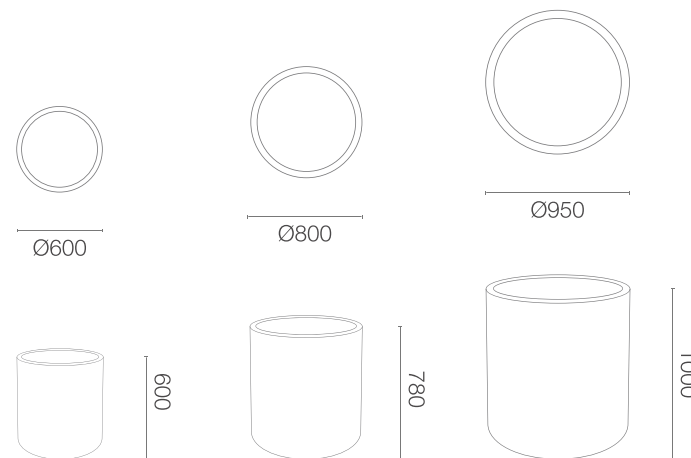

Produktblatt

LANTIA KOLLEKTION **ESPESSO**

TerraForm

GRUNDFARBEN (Matt)

GRÖßE / KAPAZITÄT

TE 026 060

TE 026 080

TE 026 095

KAPAZITÄT / GEWICHT / MATERIAL

270 l / 26 kg

360 l / 43 kg

640 l / 60 kg

Cortenstahl / Aluminium

MODELL	KODE	GRÖßE (mm)
Lantia 60	TE 026 060	ø 600 x 600 h
Lantia 80	TE 026 080	ø 800 x 780 h
Lantia 95	TE 026 095	ø 950 x 1000 h