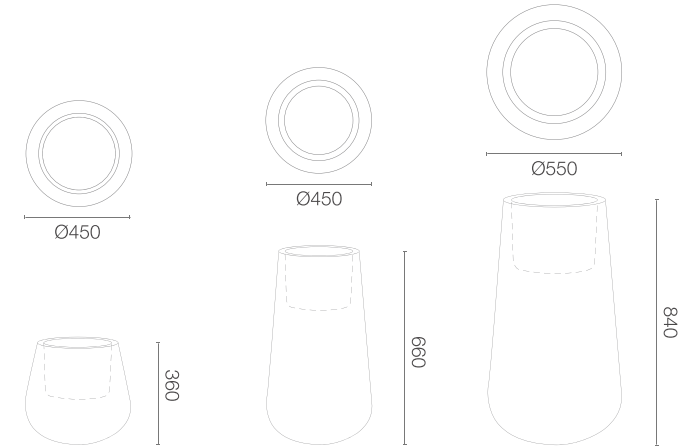

## GRÖßE / KAPAZITÄT

89936043

89966043

89984052

## KAPAZITÄT / GEWICHT / MATERIAL

13 l / 2,4 kg

13 l / 3,6 kg

22 l / 5,5 kg

Polyethylen

## GRÖßE (mm)

Cone 40	89 936 043	ø 450 x 360 h
Cone 70	89 966 043	ø 450 x 660 h
Cone 85	89 984 052	ø 550 x 840 h