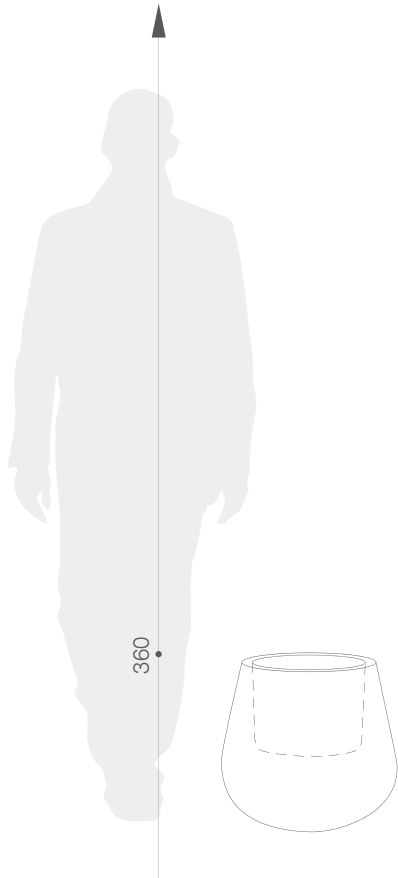

Produktblatt

CONE KOLLEKTION ESPESSO

GRUNDFARBEN (Matt)

*ähnelt dieser Farbe aus der RAL-Palette