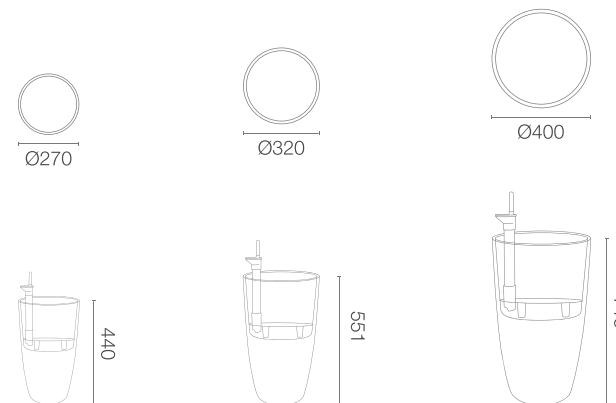

Produktblatt

BRUSSELS DIAMOND HIGH KOLLEKTION ESPESSO

GRUNDFARBEN (Glanz)

*ähnelt dieser Farbe aus der RAL-Palette

GRÖßE / KAPAZITÄT

83 544 627

83 555 632

83 571 639

KAPAZITÄT / GEWICHT / MATERIAL

10 l / 1 kg

16 l / 1,5 kg

30 l / 2,5 kg

Polyethylen

MODELL

KODE

GRÖßE (mm)

Brussels Diamond High 27	83 544 627	ø 270 x 440 h
Brussels Diamond High 32	83 555 632	ø 320 x 551 h
Brussels Diamond High 40	83 571 639	ø 400 x 715 h

IN DEM SET

Anbau-Einlage ALL IN 1

ES IST GUT ZU WISSEN, DASS...