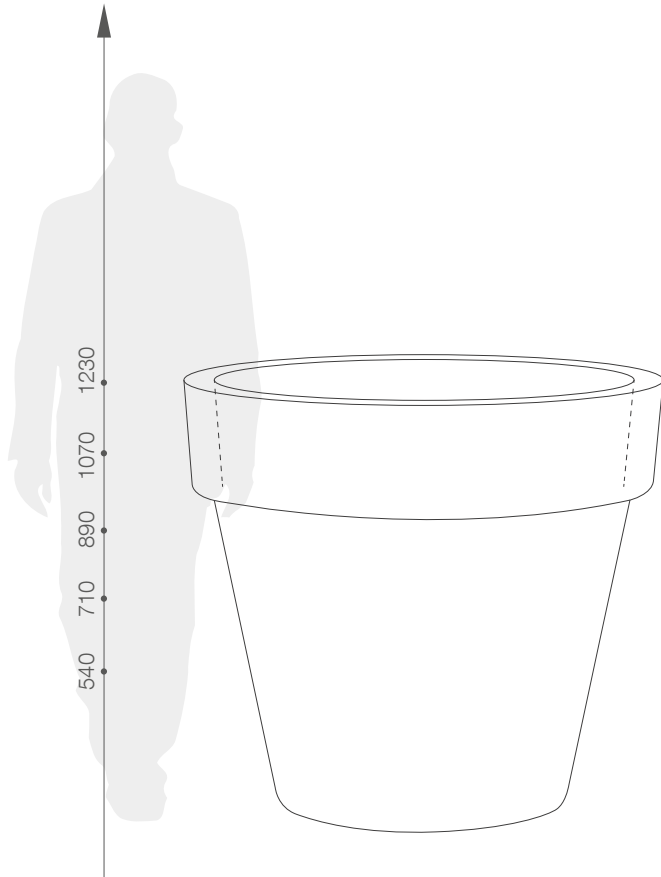

Produktblatt

ROUND KOLLEKTION CLASSIC

GRÖÖE / KAPAZITÄT

GRUNDFARBEN (Matt)

*ähnelt dieser Farbe aus der RAL-Palette

84 054 060 84 071 080 84 089 100 84 107 120 84 123 136

KAPAZITÄT / GEWICHT / MATERIAL

| | | | | |
|-------------|--------------|---------------|---------------|----------------|
| 78 l / 4 kg | 180 l / 8 kg | 360 l / 14 kg | 625 l / 24 kg | 1080 l / 32 kg |
| Polyethylen | | | | |

| MODELL | KODE | GRÖÖE (mm) |
|-----------|------------|-----------------|
| Round 60 | 84 054 060 | ø 600 x 540 h |
| Round 80 | 84 071 080 | ø 800 x 710 h |
| Round 100 | 84 089 100 | ø 1000 x 890 h |
| Round 120 | 84 107 120 | ø 1200 x 1070 h |
| Round 140 | 84 123 136 | ø 1400 x 1230 h |