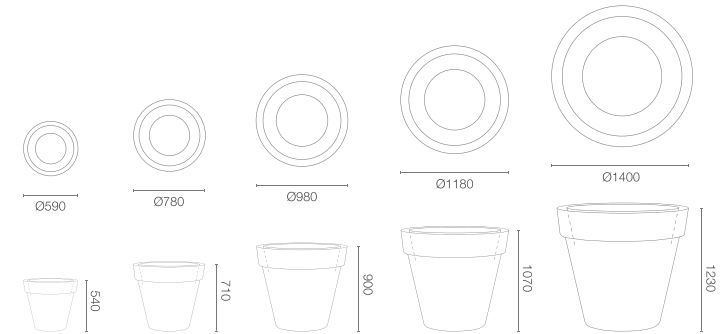

Produktblatt

ROUND KOLLEKTION CLASSIC

GRÖÖE / KAPAZITÄT

GRUNDFARBEN (Matt)

*ähnelt dieser Farbe aus der RAL-Palette

84 054 060 84 071 080 84 089 100 84 107 120 84 123 136

KAPAZITÄT / GEWICHT / MATERIAL

| | | | | |
|-------------|--------------|---------------|---------------|----------------|
| 78 l / 4 kg | 180 l / 8 kg | 360 l / 14 kg | 625 l / 24 kg | 1080 l / 32 kg |
| Polyethylen | | | | |

| MODELL | KODE | GRÖÖE (mm) |
|-----------|------------|-----------------|
| Round 60 | 84 054 060 | ø 600 x 540 h |
| Round 80 | 84 071 080 | ø 800 x 710 h |
| Round 100 | 84 089 100 | ø 1000 x 890 h |
| Round 120 | 84 107 120 | ø 1200 x 1070 h |
| Round 140 | 84 123 136 | ø 1400 x 1230 h |