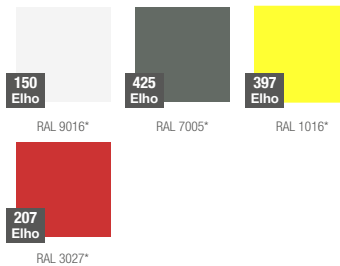

Produktblatt

ROUND KOLLEKTION CLASSIC

GRÖÖE / KAPAZITÄT

GRUNDFARBEN (Matt)

*ähnelt dieser Farbe aus der RAL-Palette

84 054 060 84 071 080 84 089 100 84 107 120 84 123 136

KAPAZITÄT / GEWICHT / MATERIAL

| | | | | |
|-------------|--------------|---------------|---------------|----------------|
| 78 l / 4 kg | 180 l / 8 kg | 360 l / 14 kg | 625 l / 24 kg | 1080 l / 32 kg |
| Polyethylen | | | | |

| MODELL | KODE | GRÖÖE (mm) |
|-----------|------------|-----------------|
| Round 60 | 84 054 060 | ø 600 x 540 h |
| Round 80 | 84 071 080 | ø 800 x 710 h |
| Round 100 | 84 089 100 | ø 1000 x 890 h |
| Round 120 | 84 107 120 | ø 1200 x 1070 h |
| Round 140 | 84 123 136 | ø 1400 x 1230 h |