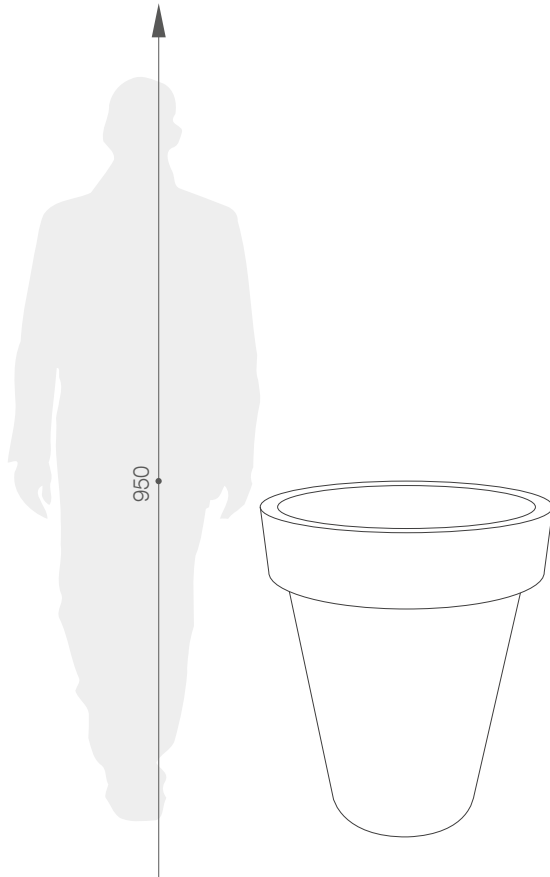

Produktblatt

**PERIA** KOLLEKTION CLASSIC

**TerraForm**

**GRUNDFARBEN** (Matt)

**GRÖßE / KAPAZITÄT**

TE 028 060

**KAPAZITÄT / GEWICHT / MATERIAL**

210 l / 45 kg

Cortenstahl

**MODELL**

Peria 85

**KODE**

TE 028 060

**GRÖßE (mm)**

ø 850 x 950 h

**IM SET** (\*ZUSÄTZLICHES ZUBEHÖR)