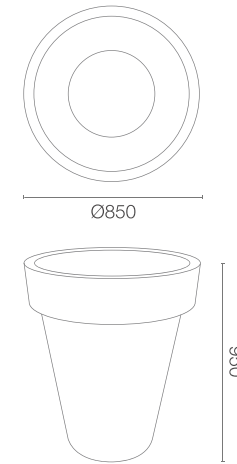

Produktblatt

**PERIA** KOLLEKTION CLASSIC

**TerraForm**

**GRUNDFARBEN** (Matt)

**GRÖßE / KAPAZITÄT**

TE 028 060

**KAPAZITÄT / GEWICHT / MATERIAL**

210 l / 45 kg

Cortenstahl

**MODELL**

Peria 85

**KODE**

TE 028 060

**GRÖßE (mm)**

ø 850 x 950 h

**IM SET** (\*ZUSÄTZLICHES ZUBEHÖR)