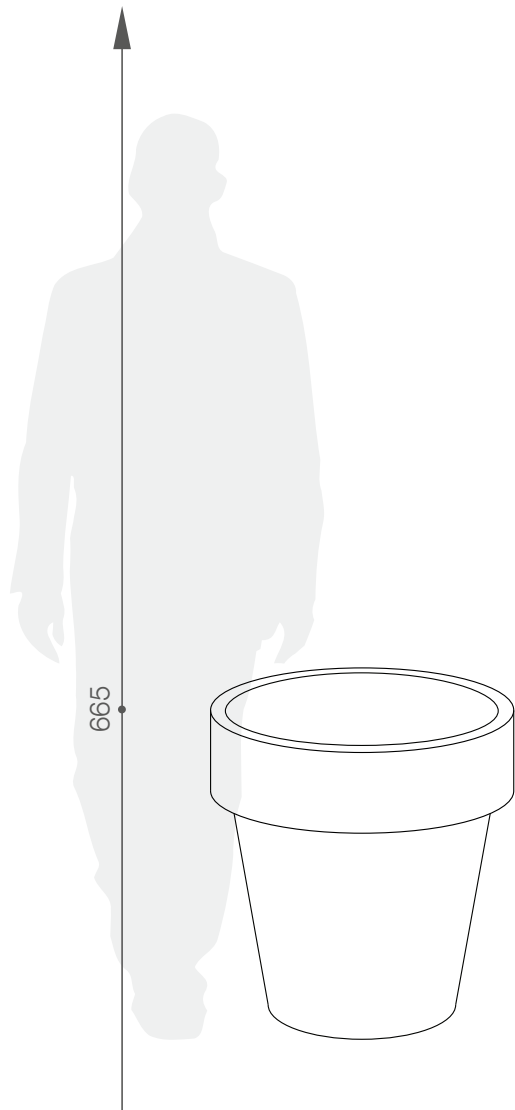

Produktblatt

IBELA KOLLEKTION CLASSIC

GRÖßE / KAPAZITÄT

GRUNDFARBEN (Matt)

*ähnelt dieser Farbe aus der RAL-Palette

TE 034 070

KAPAZITÄT / GEWICHT / MATERIAL

126l / 85kg

synthetischer Beton

MODELL

Ibela 70

KODE

TE 034 070

GRÖßE (mm)

ø 660 x 665 h

ES IST GUT ZU WISSEN, DASS...