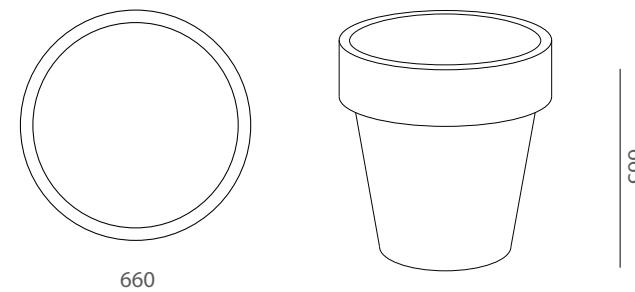

Produktblatt

IBELA KOLLEKTION CLASSIC

GRÖßE / KAPAZITÄT

GRUNDFARBEN (Matt)

*ähnelt dieser Farbe aus der RAL-Palette

TE 034 070

KAPAZITÄT / GEWICHT / MATERIAL

126l / 85kg

synthetischer Beton

MODELL

Ibela 70

KODE

TE 034 070

GRÖßE (mm)

ø 660 x 665 h

ES IST GUT ZU WISSEN, DASS...