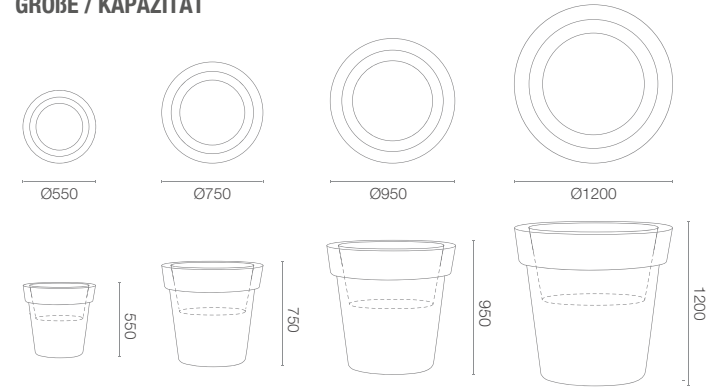

STRUKTURFARBEN

GRUNDFARBEN (Matt)

* ähnelt dieser Farbe aus der RAL-Palette

GRÖßE / KAPAZITÄT

NU 010 055 NU 010 080 NU 010 095 NU 010 120

KAPAZITÄT / GEWICHT / MATERIAL

110l / 6kg 270l / 12kg 500l / 20kg 750l / 33kg 50l / 6kg 170l / 12kg 360l / 20kg 400l / 33kg

polyethylen

MODELL	KODE	GRÖßE (mm)	RAND	TIEFE
Gianto 55	NU 010 055	ø550 x ø340 x 550h	35 x 120h	550
Gianto 80	NU 010 080	ø750 x ø465 x 750h	40 x 170h	750
Gianto 95	NU 010 095	ø950 x ø590 x 950h	60 x 215h	950
Gianto 120	NU 010 120	ø1200 x ø765 x 1200h	85 x 280h	1200
Gianto 55 D	NU 010 055D	ø550 x ø340 x 550h	35 x 120h	250
Gianto 80 D	NU 010 080D	ø750 x ø465 x 750h	40 x 170h	350
Gianto 95 D	NU 010 095D	ø950 x ø590 x 950h	60 x 215h	440
Gianto 120 D	NU 010 120D	ø1200 x ø765 x 1200h	85 x 280h	550