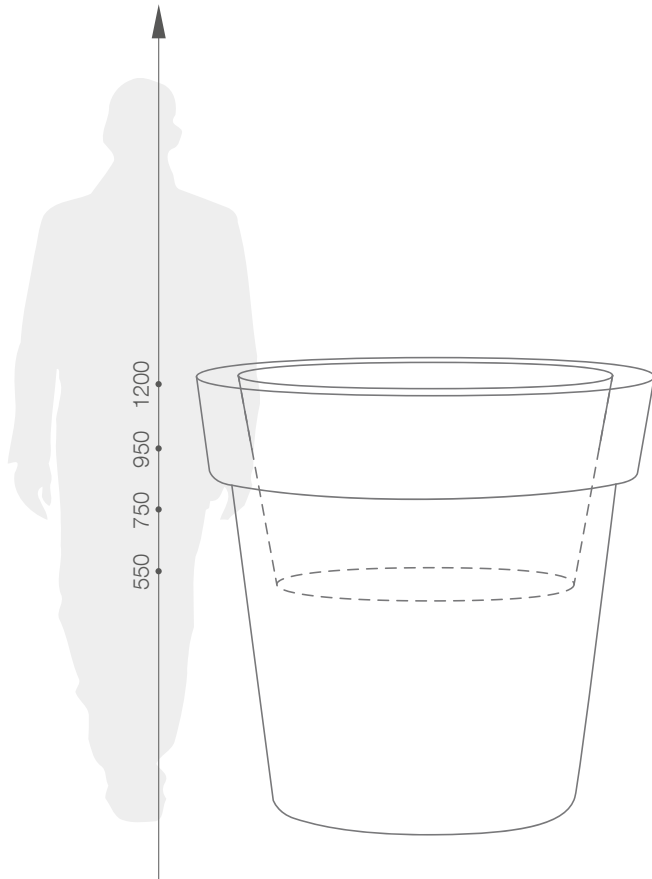

STRUKTURFARBEN

GRUNDFARBEN (Matt)

* ähnelt dieser Farbe aus der RAL-Palette

GRÖßE / KAPAZITÄT

NU 010 055 NU 010 080 NU 010 095 NU 010 120

KAPAZITÄT / GEWICHT / MATERIAL

110l / 6kg 270l / 12kg 500l / 20kg 750l / 33kg 50l / 6kg 170l / 12kg 360l / 20kg 400l / 33kg

polyethylen

MODELL	KODE	GRÖßE (mm)	RAND	TIEFE
Gianto 55	NU 010 055	ø550 x ø340 x 550h	35 x 120h	550
Gianto 80	NU 010 080	ø750 x ø465 x 750h	40 x 170h	750
Gianto 95	NU 010 095	ø950 x ø590 x 950h	60 x 215h	950
Gianto 120	NU 010 120	ø1200 x ø765 x 1200h	85 x 280h	1200
Gianto 55 D	NU 010 055D	ø550 x ø340 x 550h	35 x 120h	250
Gianto 80 D	NU 010 080D	ø750 x ø465 x 750h	40 x 170h	350
Gianto 95 D	NU 010 095D	ø950 x ø590 x 950h	60 x 215h	440
Gianto 120 D	NU 010 120D	ø1200 x ø765 x 1200h	85 x 280h	550